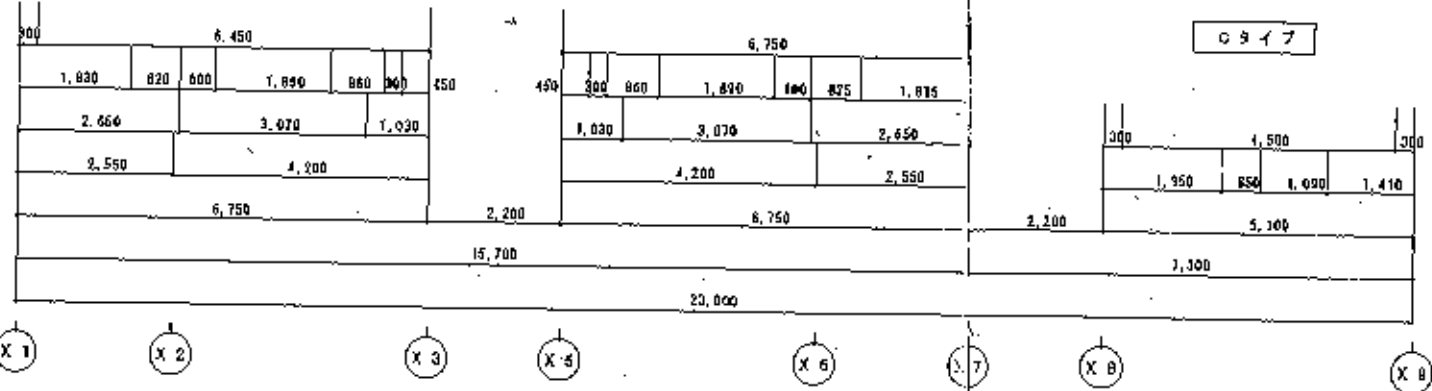

1375

ファイブ
フーズ

階段各部の寸法	
幅員	950
踏面	240
蹴上	185

凡 例	
	天下成換口 (7A3 600円 換付)
	天井換換口 (標準型 450角) 125換換口付
	天井換換口 (標準型 450角)
	レギュラー 100φ SUSバルコニー (防虫網付) 換付換付
	FF予備スリーブ (標準品US製) 月給R/W対応
	エアコン用予備スリーブ (標準品US製) 月給R/W対応