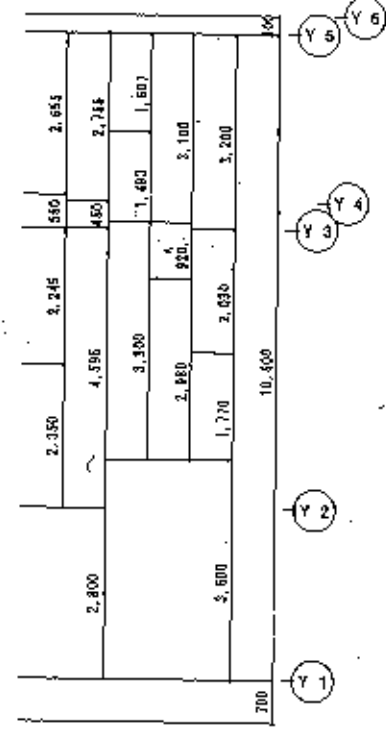

1375

ファイブ
フーズ

階段各部の寸法	
幅員	950
踏面	240
蹴上	185

凡 例	
	天下成換口 (7A3 600円 換付)
	天井換換口 (標準型 450角) 125換換口付
	天井換換口 (標準型 450角)
	レギュラー 100φ SUSバルコニー (防虫網付) 換付換付
	FF予備スリーブ (標準品US製) 月給R/W対応
	エアコン用予備スリーブ (標準品US製) 月給R/W対応