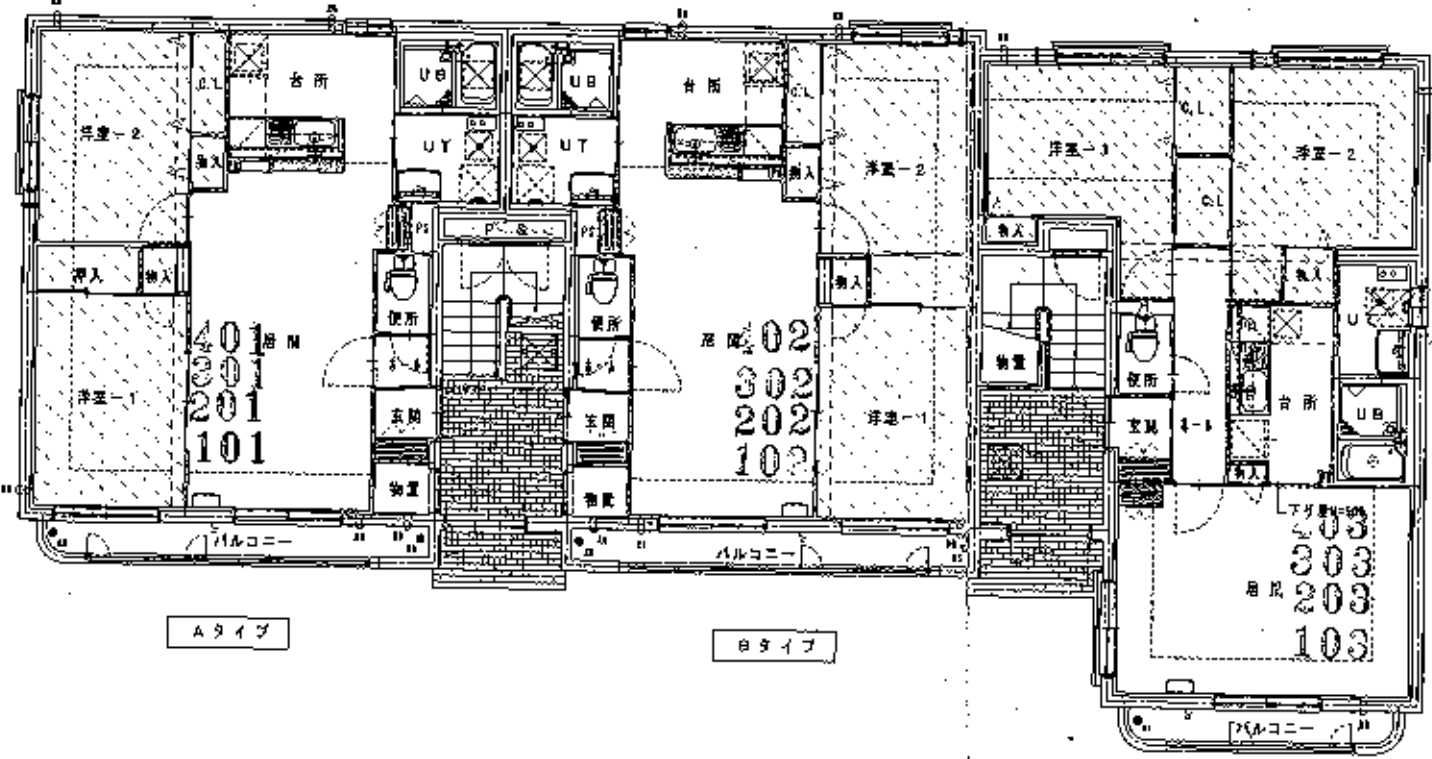

1375

ファイブ
フーズ

階段各部の寸法	
幅員	950
踏面	240
蹴上	185

凡 例	
	天下成換口 (7A3 600円 換付)
	天井換換口 (標準型 450角) 125換換口付
	天井換換口 (標準型 450角)
	レギュラー 100φ SUSバルコニー (防虫網付) 換付換付
	FF予備スリーブ (標準品US製) 月給R/W対応
	エアコン用予備スリーブ (標準品US製) 月給R/W対応