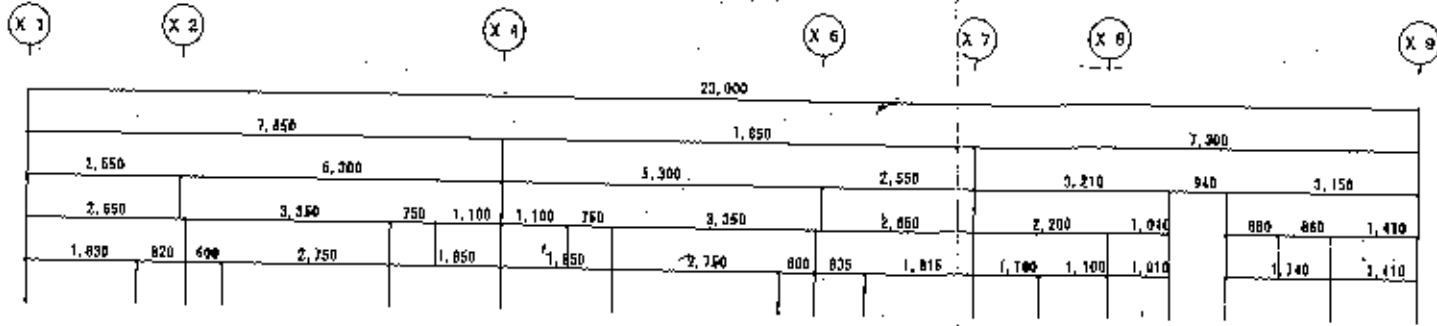

1375

ファイブ
フーズ

階段各部の寸法	
幅員	950
踏面	240
蹴上	185

凡 例	
	天下成換口 (7A3 600円 換付)
	天井換換口 (標準型 450角) 125換換口付
	天井換換口 (標準型 450角)
	レギュラー 100φ SUSバルコニー (防虫網付) 換付換付
	FF予備スリーブ (標準品US製) 月給R/W対応
	エアコン用予備スリーブ (標準品US製) 月給R/W対応