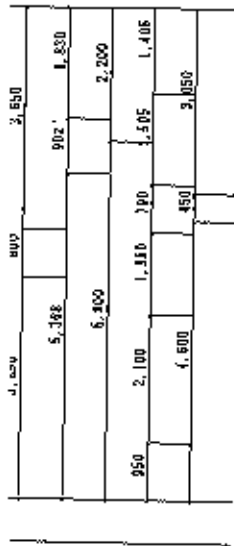

1375

ファイブ
フーズ

階段各部の寸法	
幅員	950
踏面	240
蹴上	185

凡 例	
	天下成換口 (7A3 600円 換付)
	天井換換口 (標準型 450角) 125換換口付
	天井換換口 (標準型 450角)
	レギュラー 100φ SUSバルコニー (防虫網付) 換付換付
	FF予備スリーブ (標準品US製) 月給R/W対応
	エアコン用予備スリーブ (標準品US製) 月給R/W対応