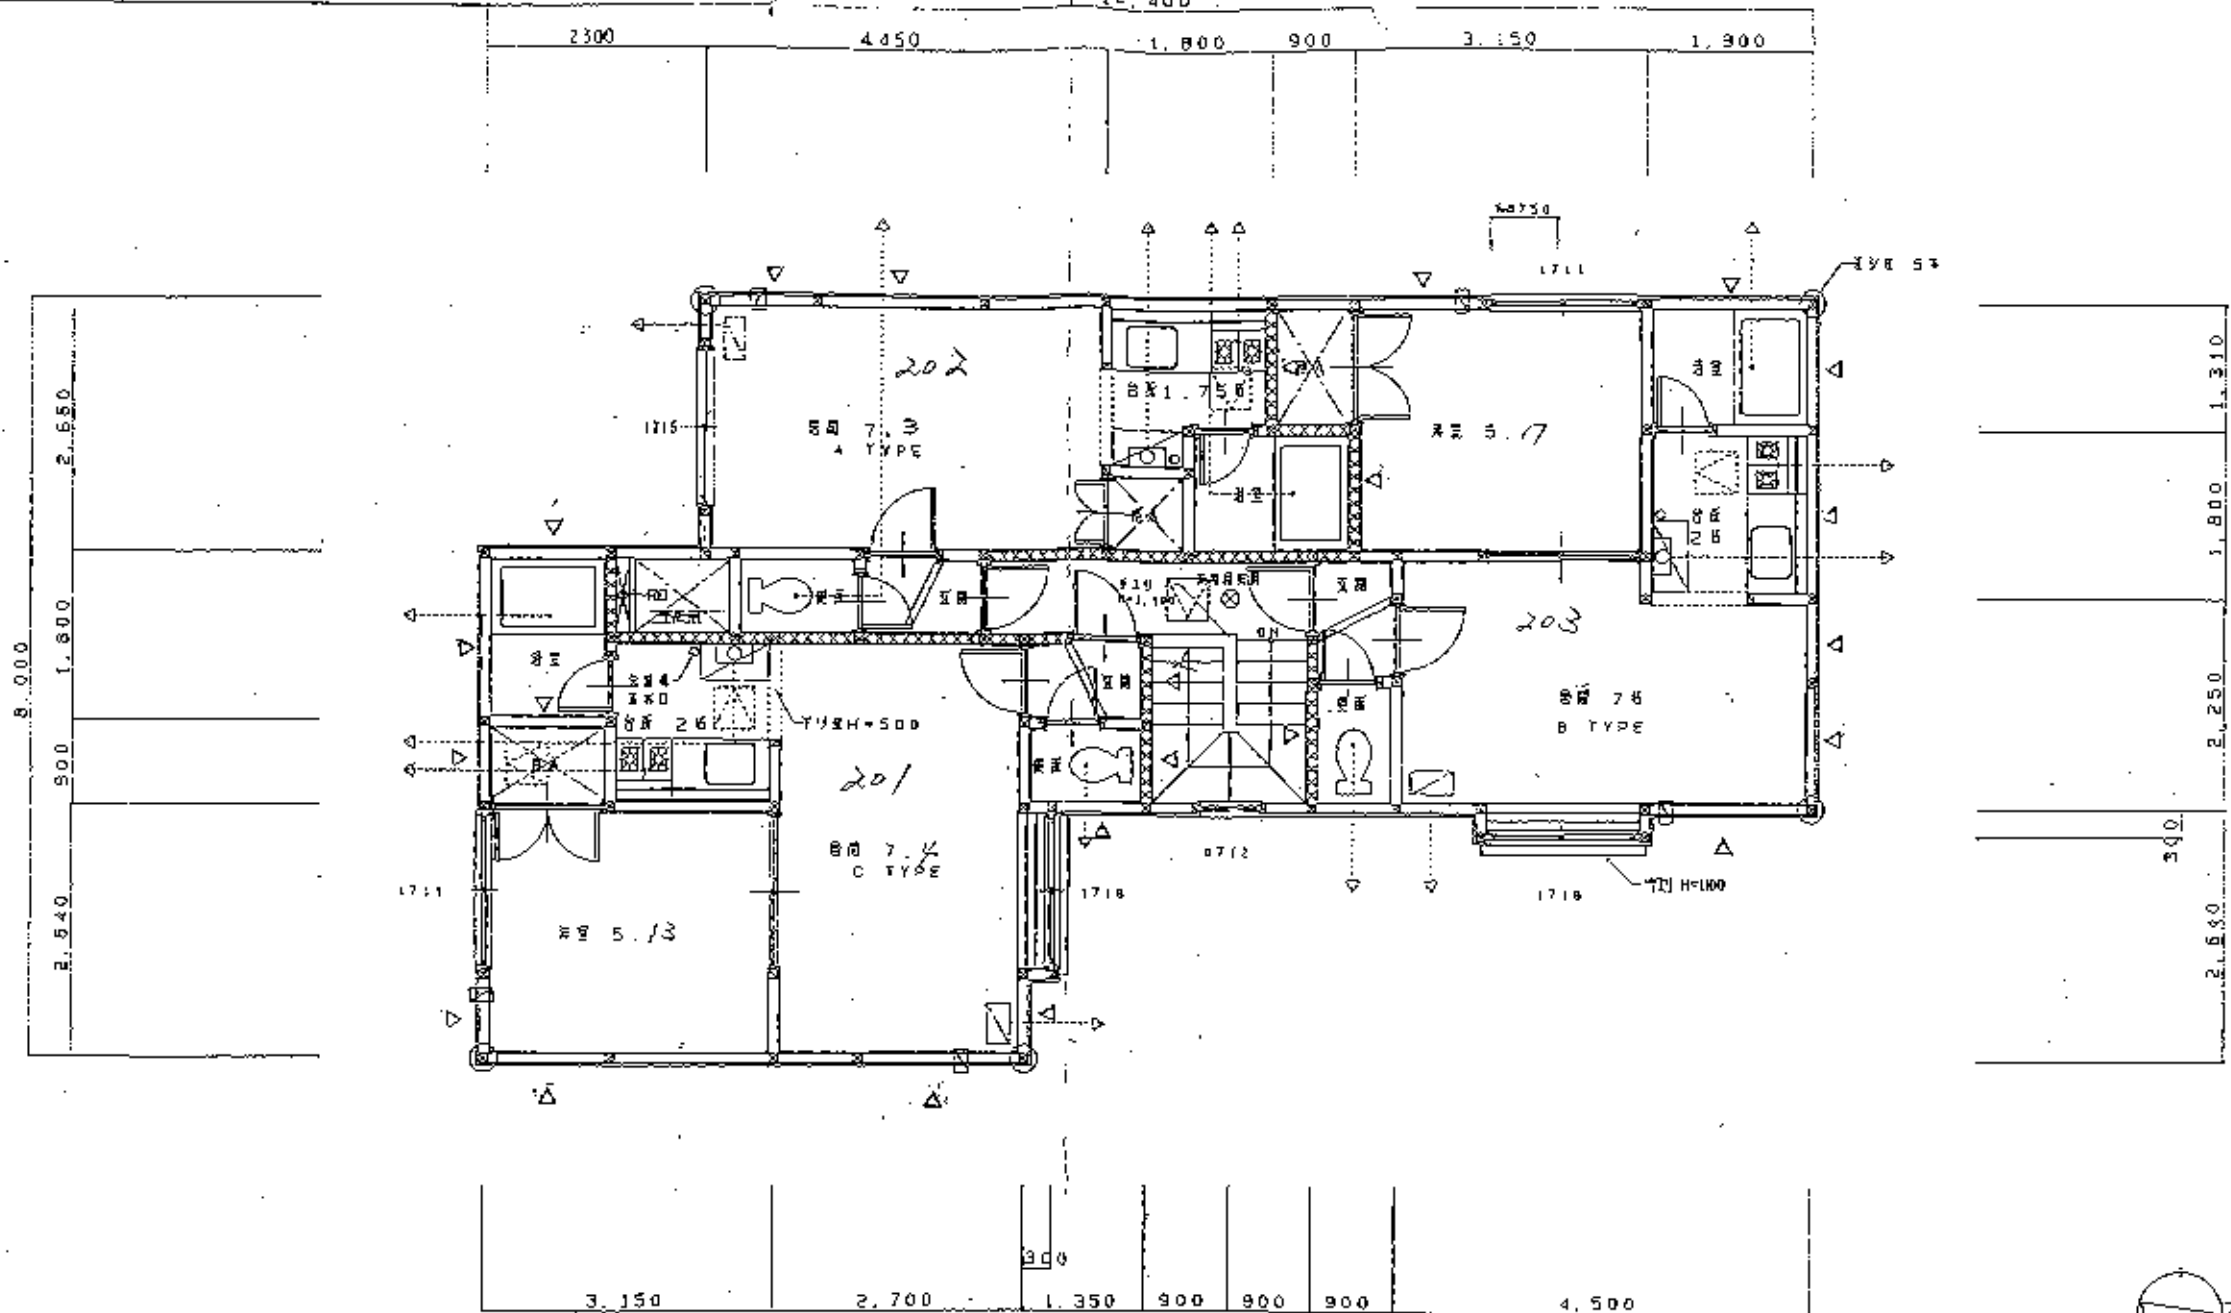

No. 728

ビルトモア

0-10

14,400

2階平面図 1/50

	RC壁		105x38-床スラブ		150mm床スラブ		H=700mm梁
	床スラブ		1715ドア		ガラスドア		ガラス窓
	105x105タイル		床スラブ		FF床スラブ		20mm床スラブ
	床スラブ		450x450床スラブ		床スラブ		床スラブ