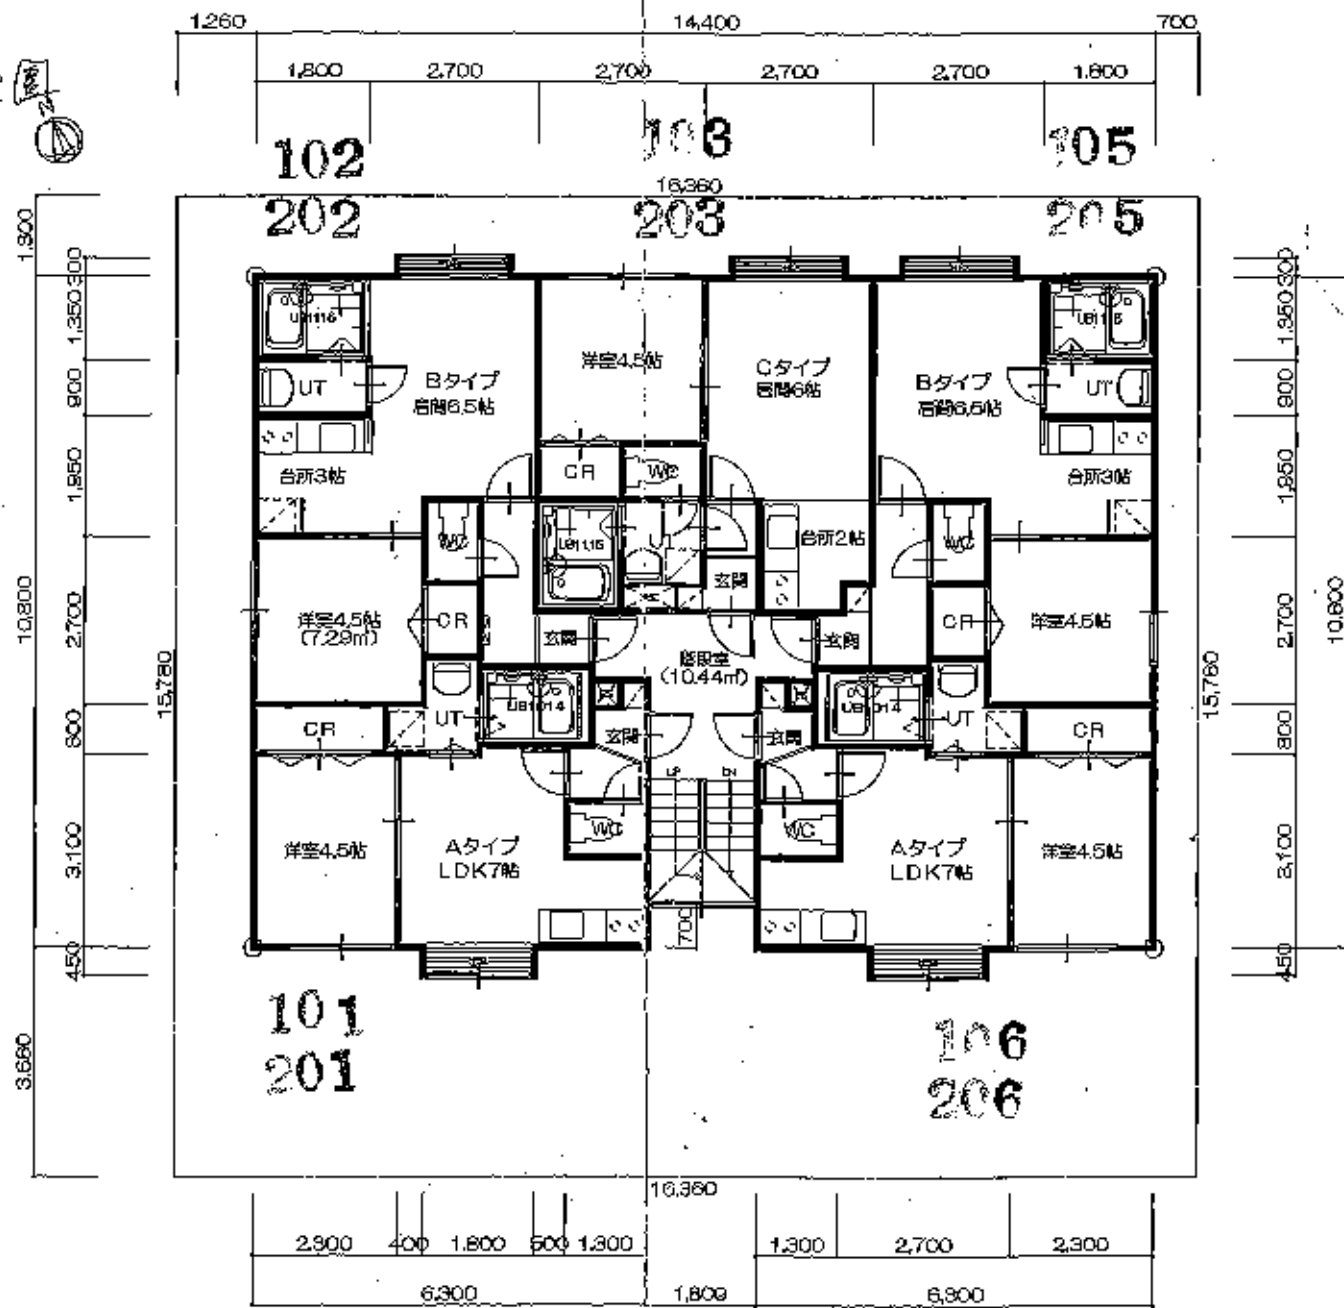

1457
 フラット中島公園

1-2階 平面図 S:1/100

〒268-0444 千葉県市川市小島 小刀 建築設計事務所

TEL 0476-215879

設計者
 日付

工事名 (仮称) SSMSMS新築工事
 図名 1-2階 平面図

SCALE 1/100
 図号