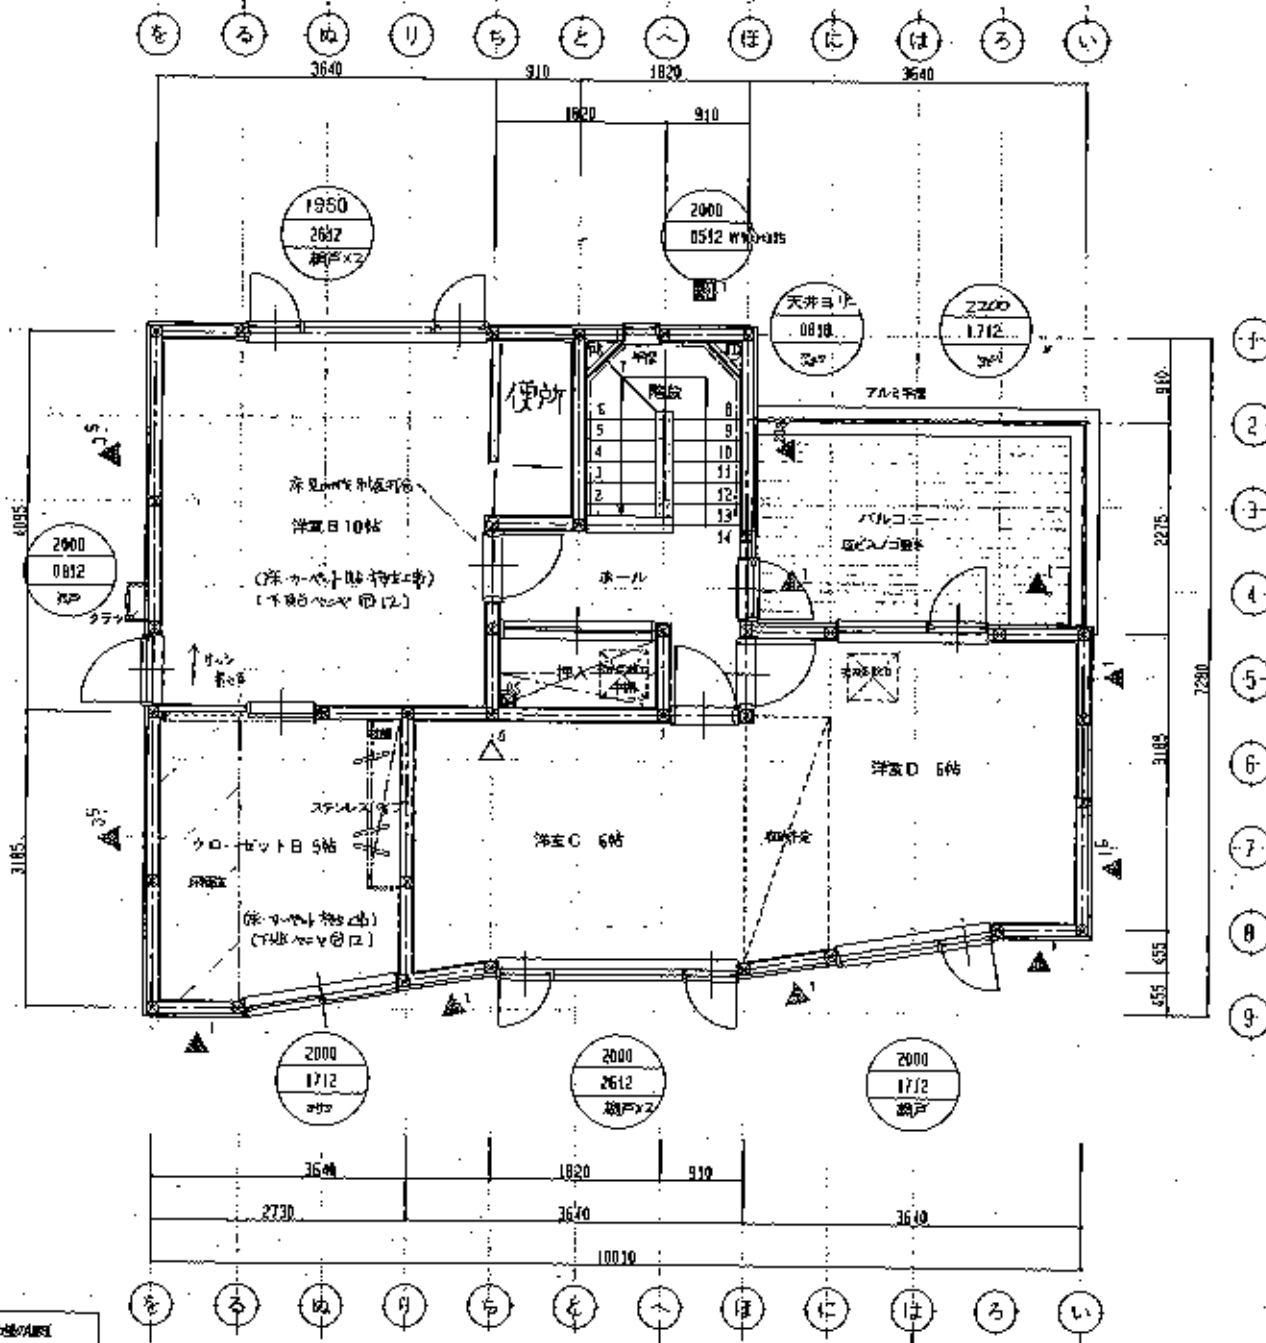

	W	H	D
1			
2			
3			
4			
5			
6			
7			
8			

記号	取付高の範囲
▲	外 212 550以下 内 212 用
△	内 212 用
⊕	外 212 550以下 内 212 用
○	内 212 用 片面
⊖	内 212 用 片面 外 212 550以下
⊙	内 212 用 片面 内 212 用
⊚	内 212 用 片面 内 212 用
□	内 212 用 片面
⊛	外 212 550以下 内 212 用

住友林業の家
A292 旭ヶ丘の7層貸家

記号	取付高
▲	212 テンプレート
△	212 障子
○	212 障子
●	212 テンプレート
○	212 障子
■	212 障子
①	212 障子
②	212 障子
③	212 障子
④	212 障子
⑤	212 障子
⑥	212 障子
⑦	212 障子
⑧	212 障子

持ち込み道具

	W	H	D
1			
2			
3			
4			
5			
6			
7			
8			