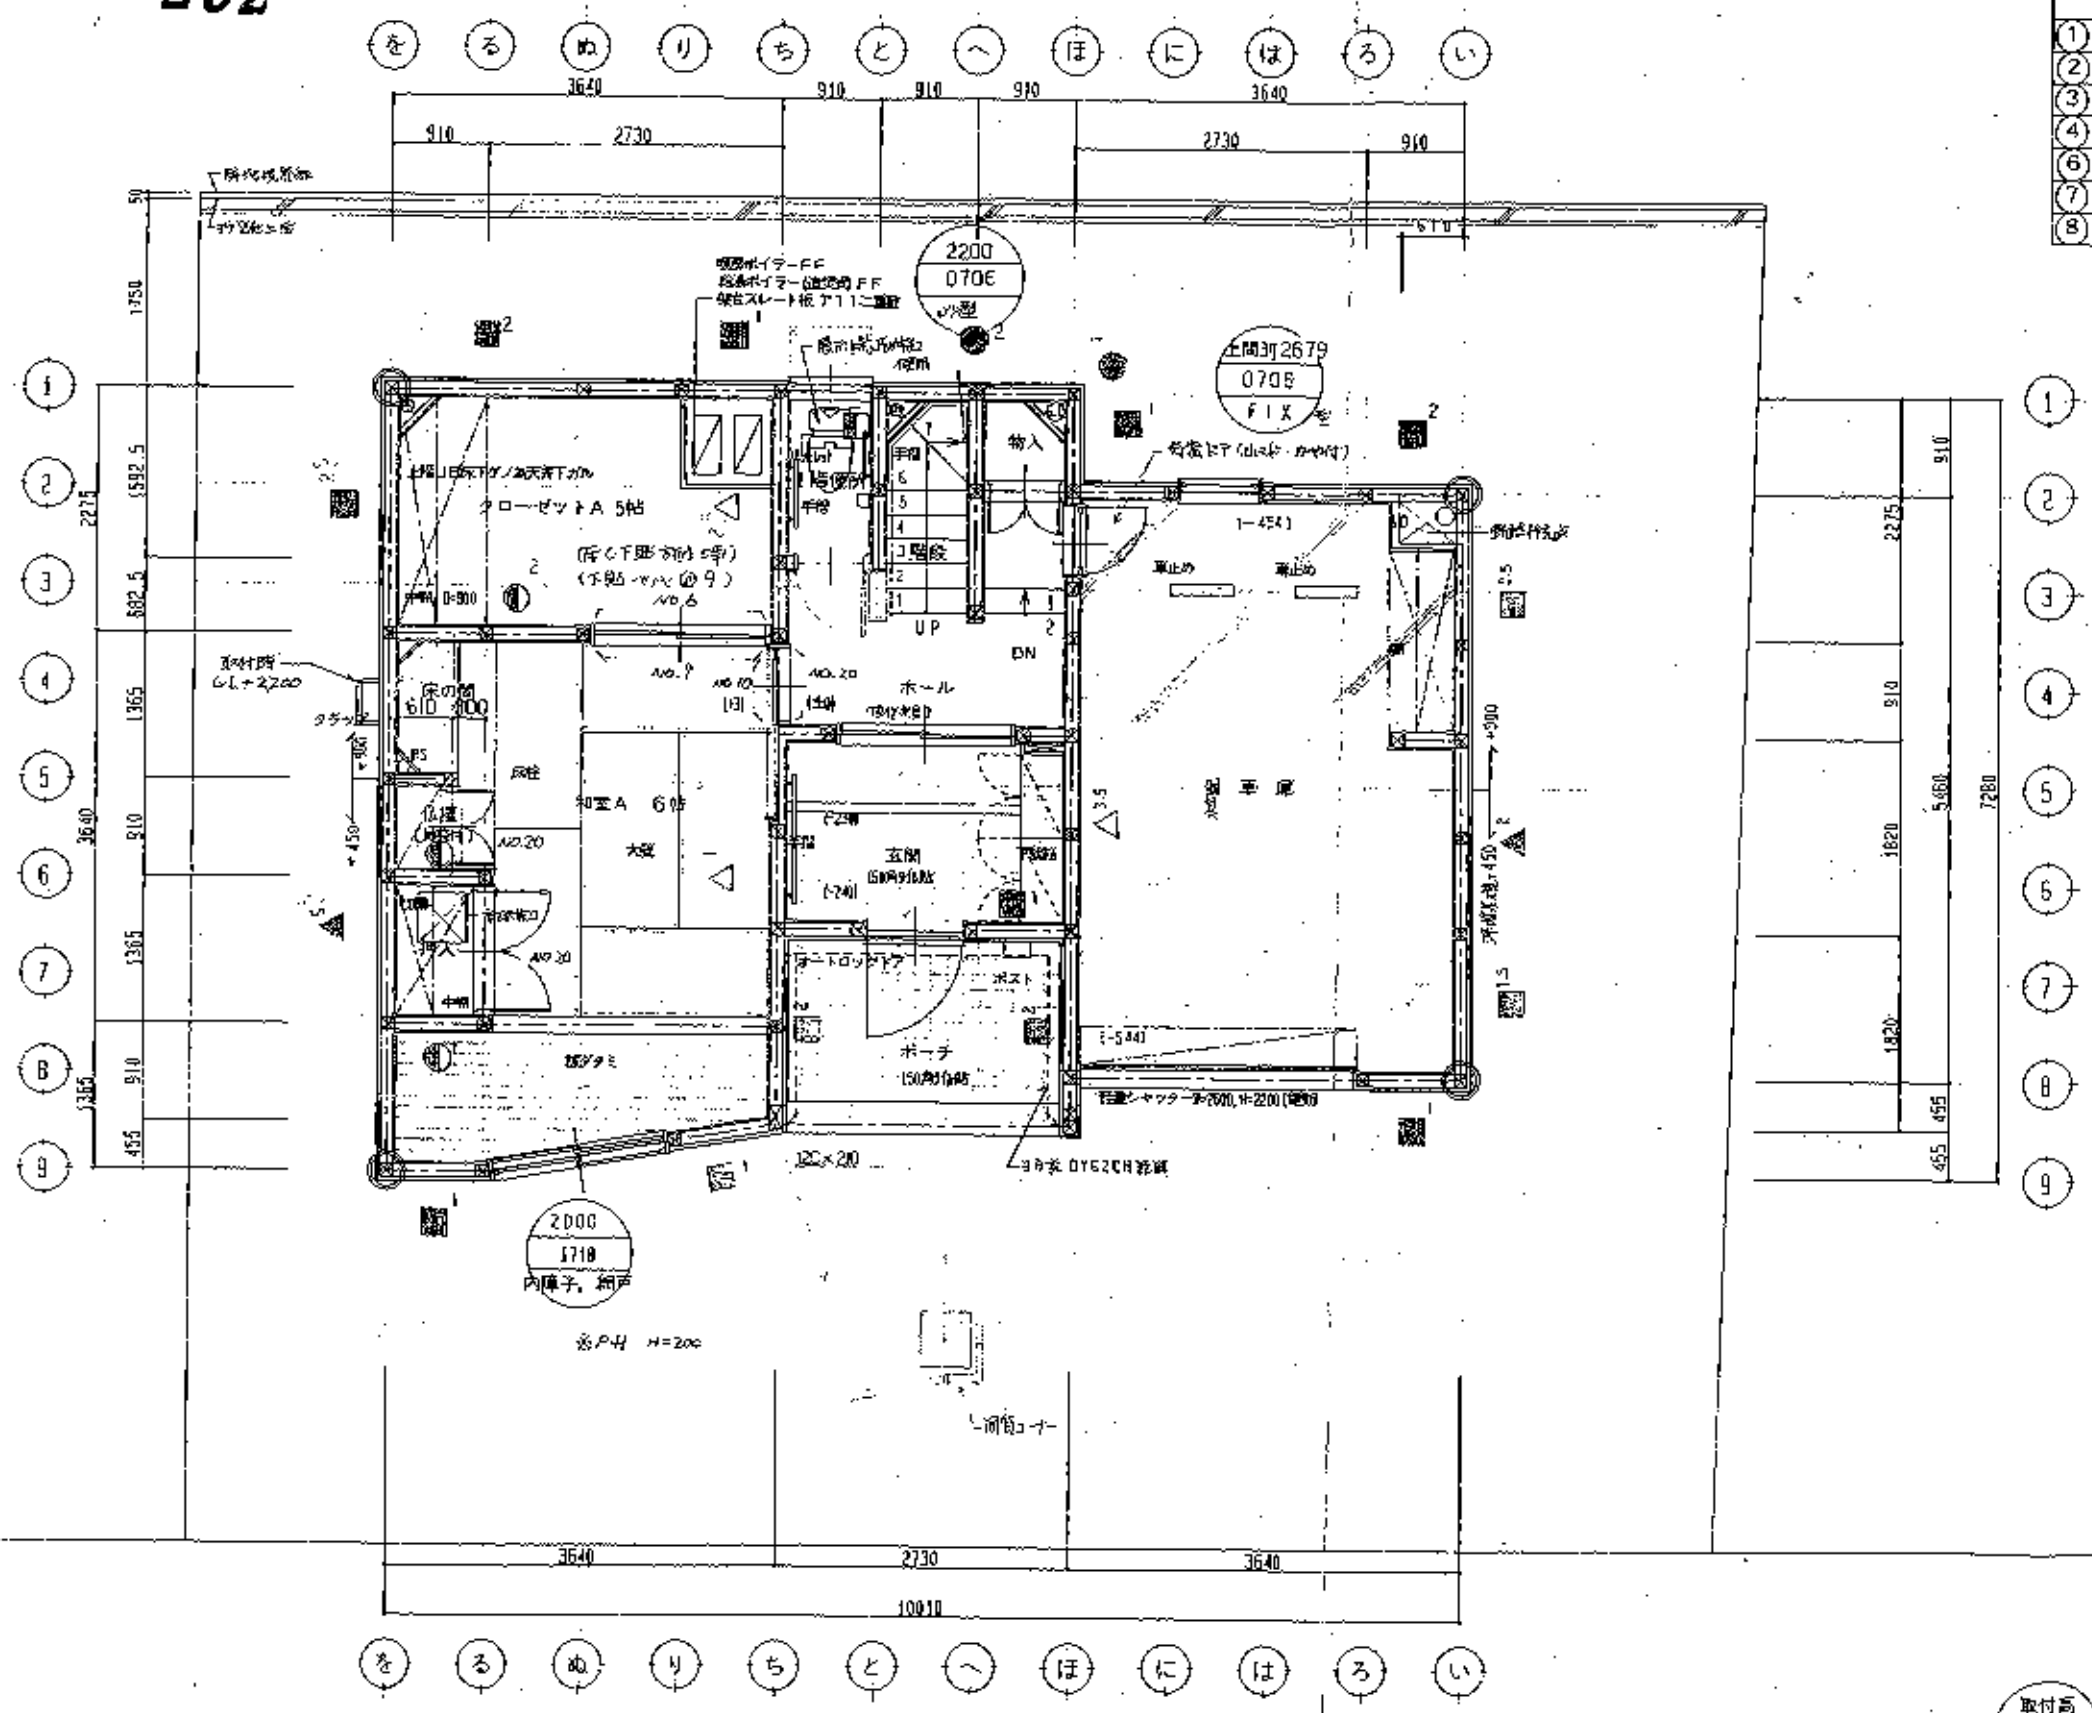

	W	H	D
1			
2			
3			
4			
5			
6			
7			
8			

記号	取付高の範囲
▲	外 212 550以下 内 212 用
△	内 212 用
⊕	外 212 550以下 内 212 用
○	内 212 用 片面
⊖	内 212 用 片面 外 212 550以下
⊙	内 212 用 片面 内 212 用
⊚	内 212 用 片面 内 212 用
□	内 212 用 片面
⊛	外 212 550以下 内 212 用

住友林業の家
A292 旭ヶ丘の7層貸家

記号	取付高
▲	212 テンプレート
△	212 障子
○	212 障子
●	212 テンプレート
○	212 障子
■	212 障子
①	212 障子
②	212 障子
③	212 障子
④	212 障子
⑤	212 障子
⑥	212 障子
⑦	212 障子
⑧	212 障子

持ち込み道具

	W	H	D
1			
2			
3			
4			
5			
6			
7			
8			