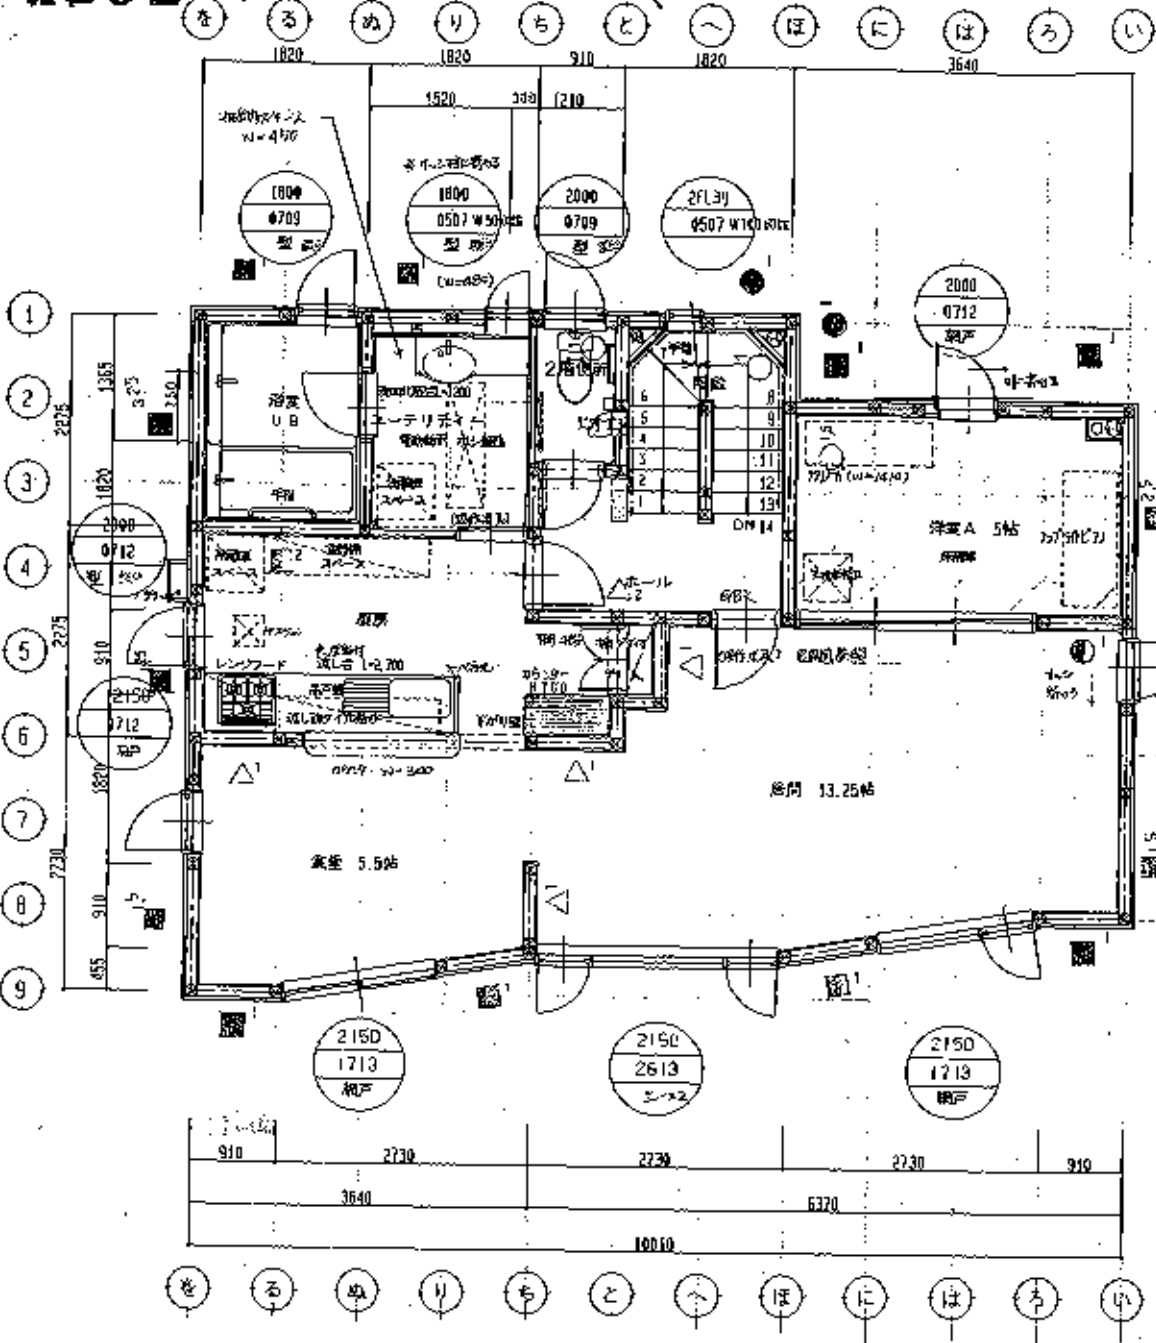

	W	H	D
1			
2			
3			
4			
5			
6			
7			
8			

記号	取付高の範囲
▲	外 212 550以下 内 212 用
△	内 212 用
⊕	外 212 550以下 内 212 用
○	内 212 用 片面
⊖	内 212 用 片面 外 212 550以下
⊙	内 212 用 片面 内 212 用
⊚	内 212 用 片面 内 212 用
□	内 212 用 片面
⊛	外 212 550以下 内 212 用

住友林業の家
A292 旭ヶ丘の7層貸家

記号	取付高
▲	212 テンプレート
△	212 障子
○	212 障子
●	212 テンプレート
○	212 障子
■	212 障子
①	212 障子
②	212 障子
③	212 障子
④	212 障子
⑤	212 障子
⑥	212 障子
⑦	212 障子
⑧	212 障子

持ち込み道具

	W	H	D
1			
2			
3			
4			
5			
6			
7			
8			