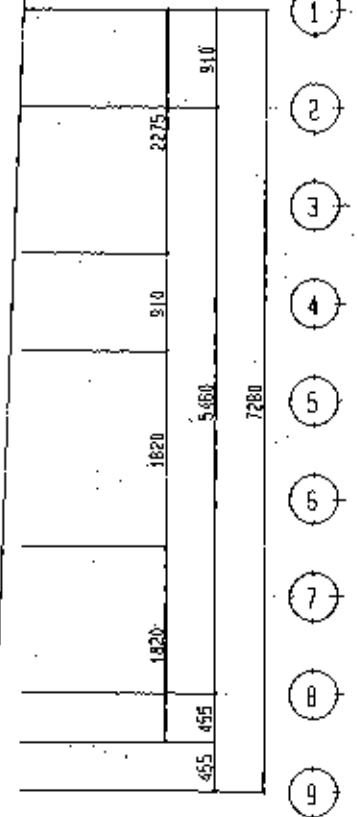

	W	H	D
1			
2			
3			
4			
5			
6			
7			
8			

記号	取付高の範囲
▲	外 212 550以下 内 212 用
△	内 212 用
⊕	外 212 550以下 内 212 用
○	内 212 用 片面
⊖	内 212 用 片面 外 212 550以下
⊙	内 212 用 片面 内 212 用
⊚	内 212 用 片面 内 212 用
□	内 212 用 片面
⊛	外 212 550以下 内 212 用

住友林業の家
A292 旭ヶ丘の7層貸家

記号	取付高
▲	212 テンプレート
△	212 障子
○	212 障子
●	212 テンプレート
○	212 障子
■	212 障子
①	212 障子
②	212 障子
③	212 障子
④	212 障子
⑤	212 障子
⑥	212 障子
⑦	212 障子
⑧	212 障子

持ち込み道具

	W	H	D
1			
2			
3			
4			
5			
6			
7			
8			