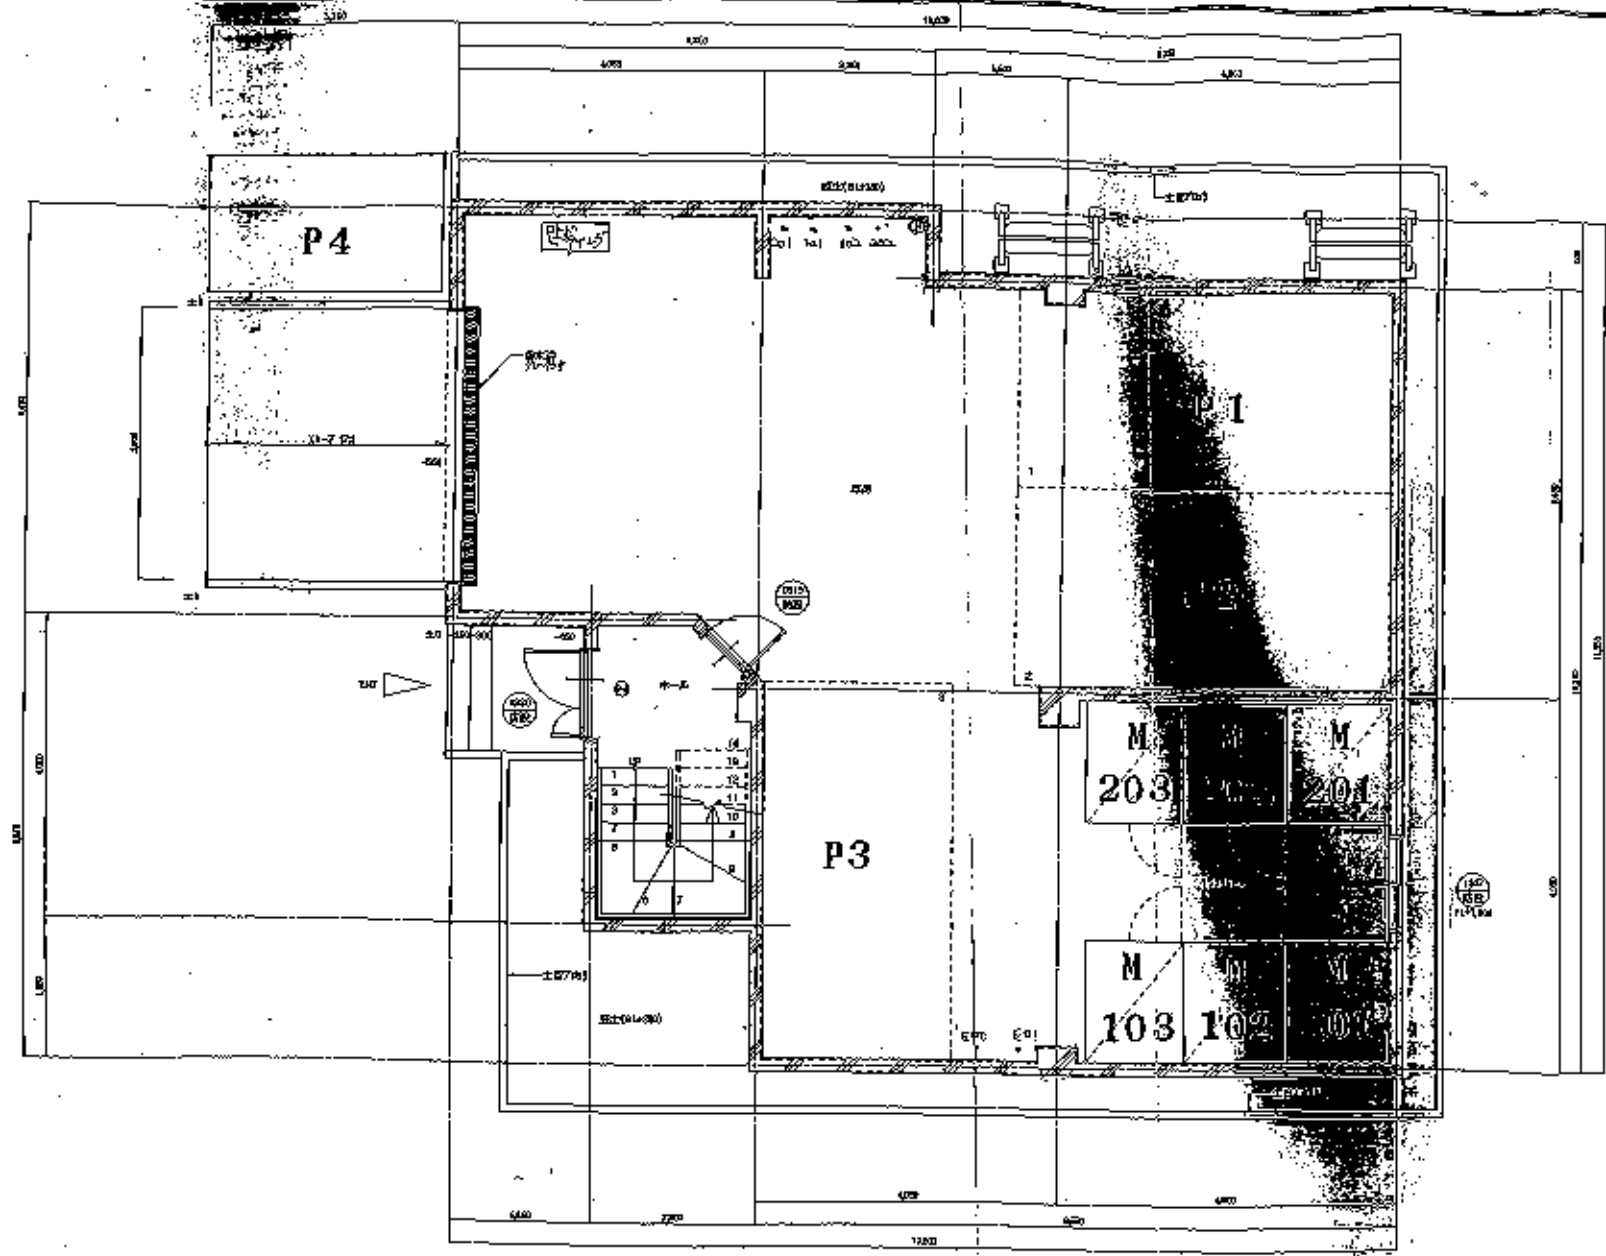

1504

14E-7

地下1階 平面図総図 8:1/50

	消火警報機 E30111~9
	消火警報機 E30111~9