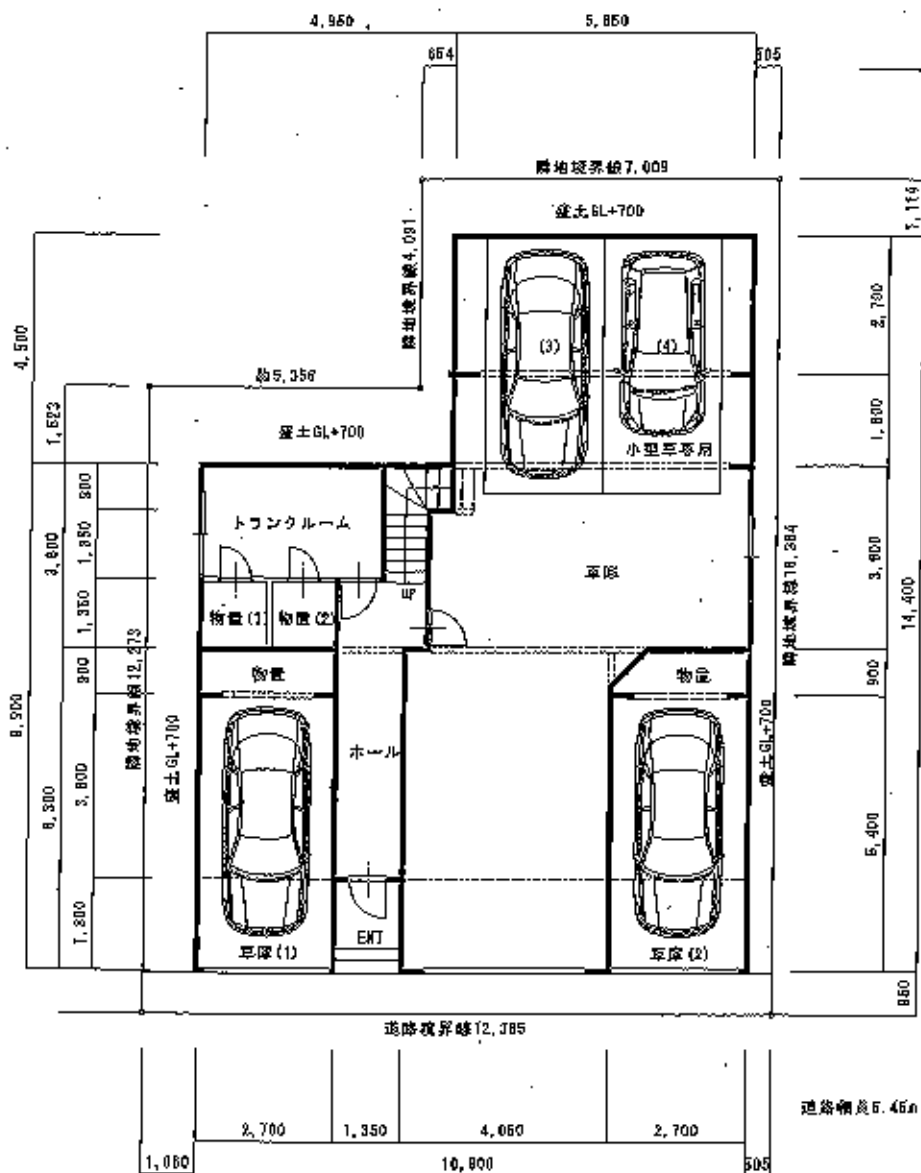

1475 1/4 インレブ  
スター

配置図・地階平面図1/100

<B相  
(仮称)南10西8マ