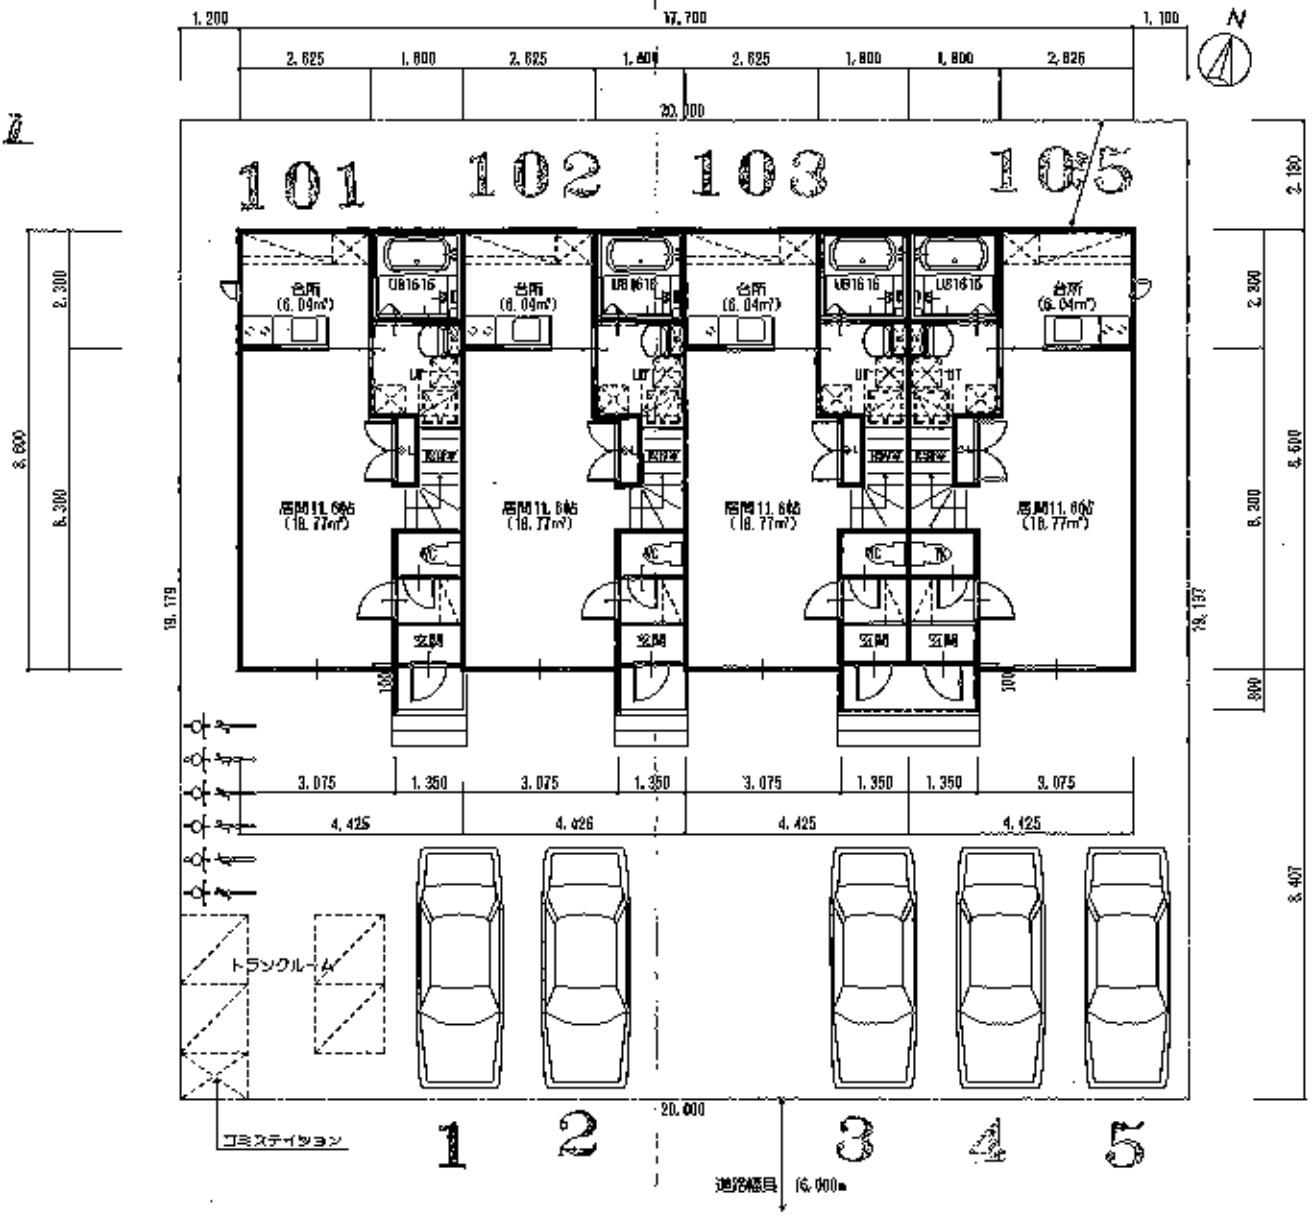

1616

Nashira. F I

1層平面図 1/100

〒100-0001 東京都千代田区千代田 小刀新建築設計事務所

TEL 03-5561-1112

NO. 001

DATE 2016.06.01

工務 (株) 住友建設工業  
 設計 若平 昭

SCALE 1/100  
 DRAWING NO. 1616

1616

Nashira, 7 Ⅱ

2階平面図 3/17/00