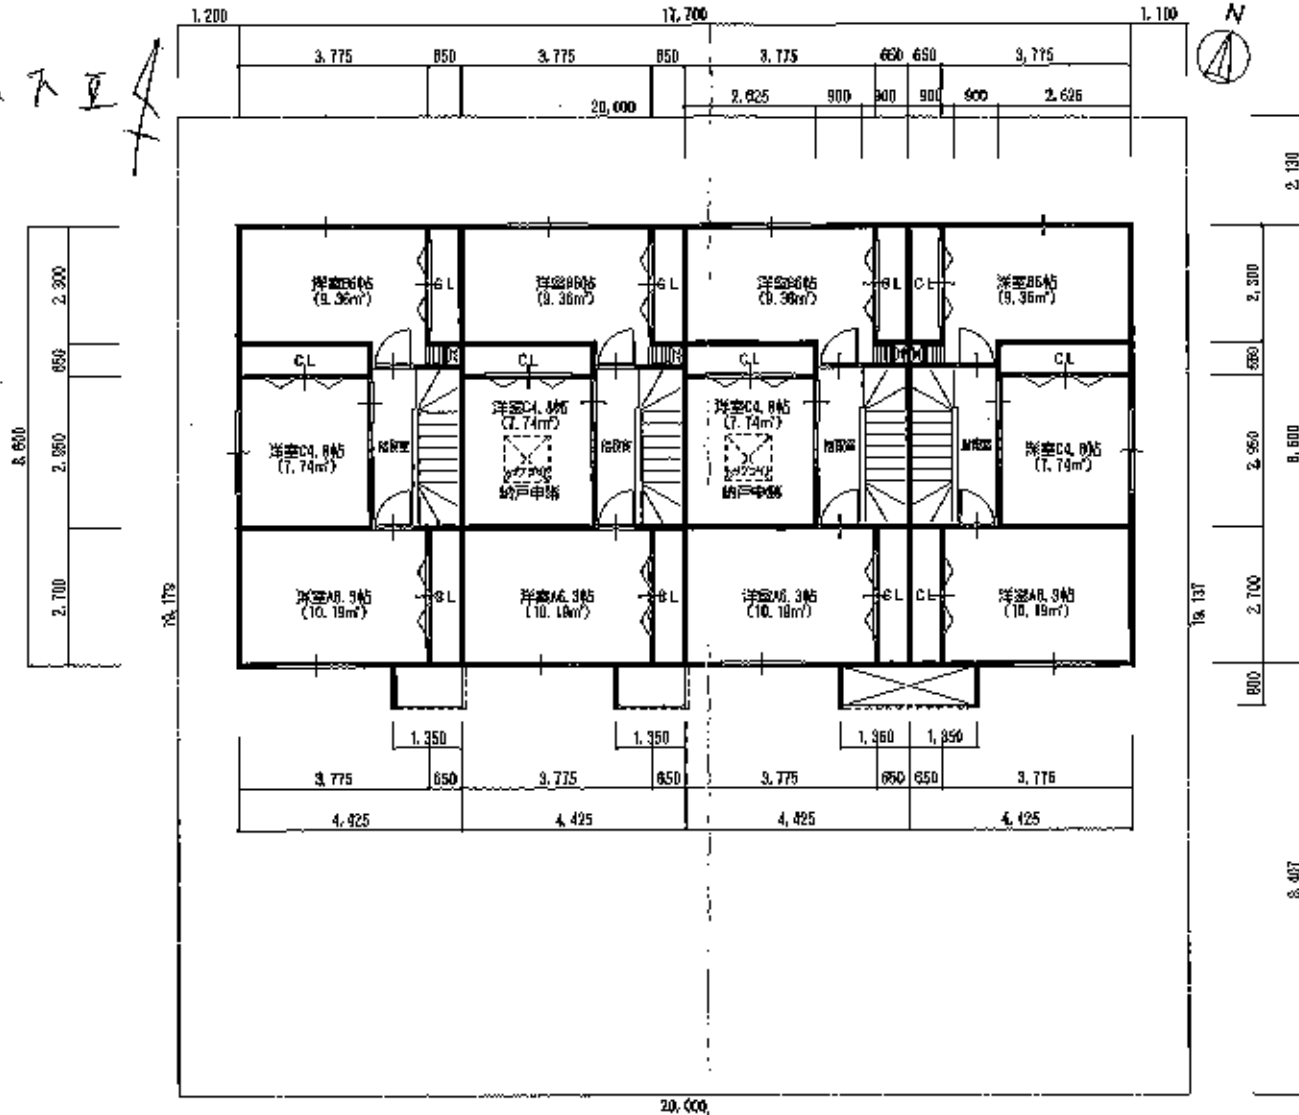

1616

Nashira. F I

1層平面図 1/100

〒100-0001 東京都千代田区千代田 小刀新建築設計事務所

TEL 03-5561-1112

NO. 001

DATE 2016.06.01

工務 (株) 住友建設工業  
 設計 若平 昭

SCALE 1/100  
 DRAWING NO. 1616

1616

Nashira, 7 Ⅱ

2階平面図 3/17/00