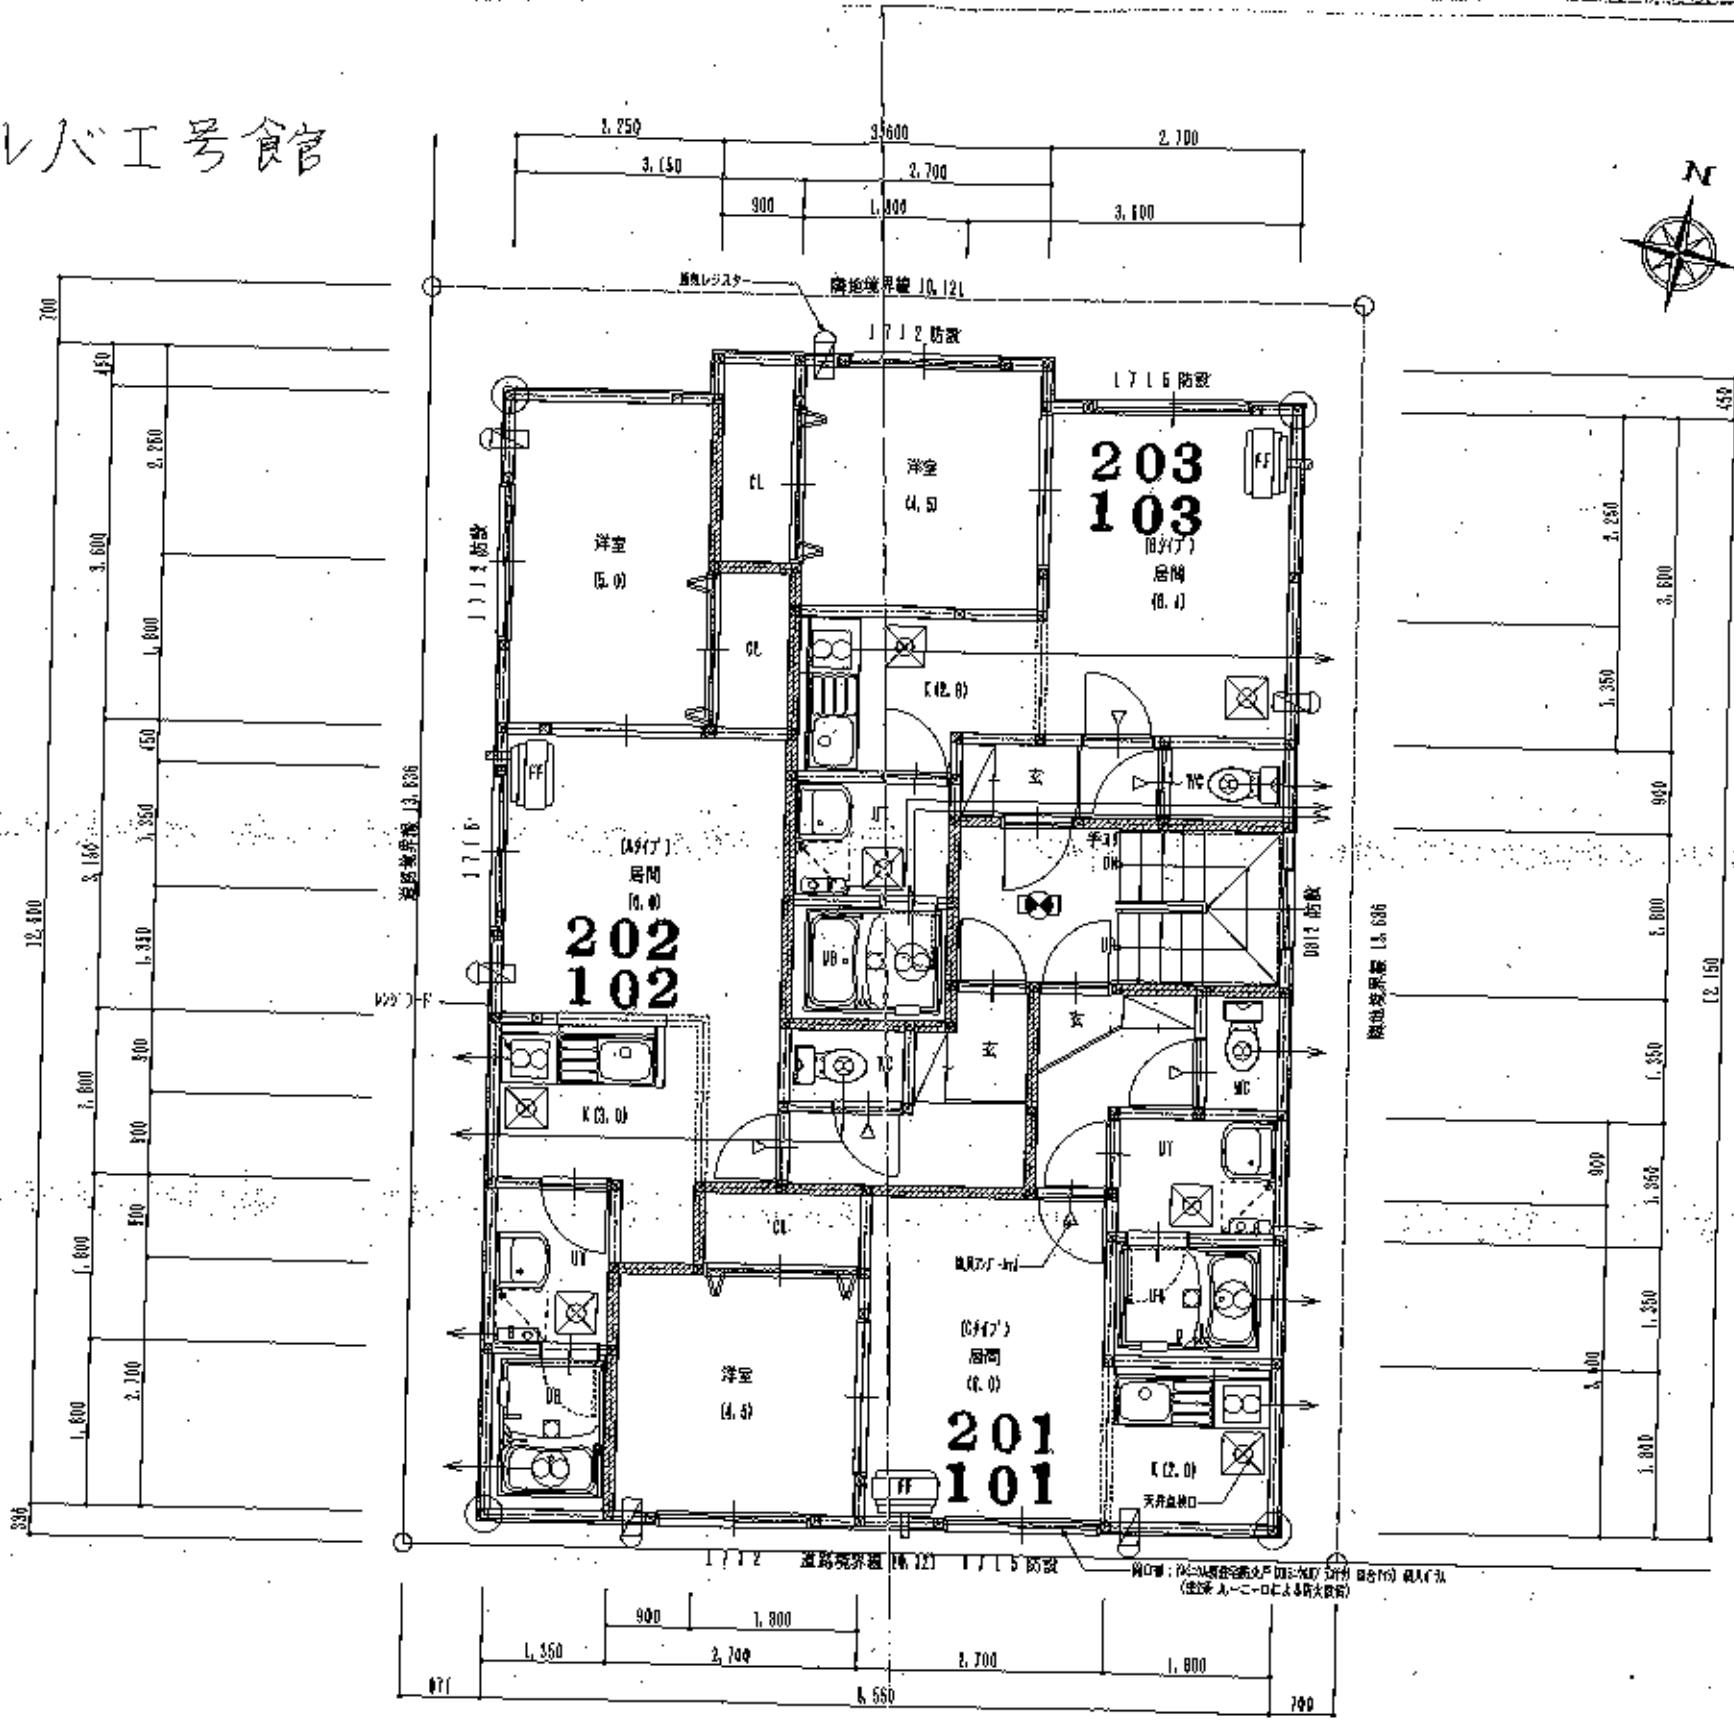

1122 ミネルバ工号館

工号名 (仮称) 南6条西9丁目7-11A棟 新築工事	図名 1, 2階平面詳細図	縮尺 1/50	年月日 年 月 日	設計者 一級建築士事務所 株式会社 プロックエー TEL 011-562-6771 北海道札幌市豊平区(石)第3192号	承認 一級建築士登録 第137540号 川合 剛夫	設計番号 08	計画番号
--------------------------------	------------------	------------	--------------	--	------------------------------	------------	------