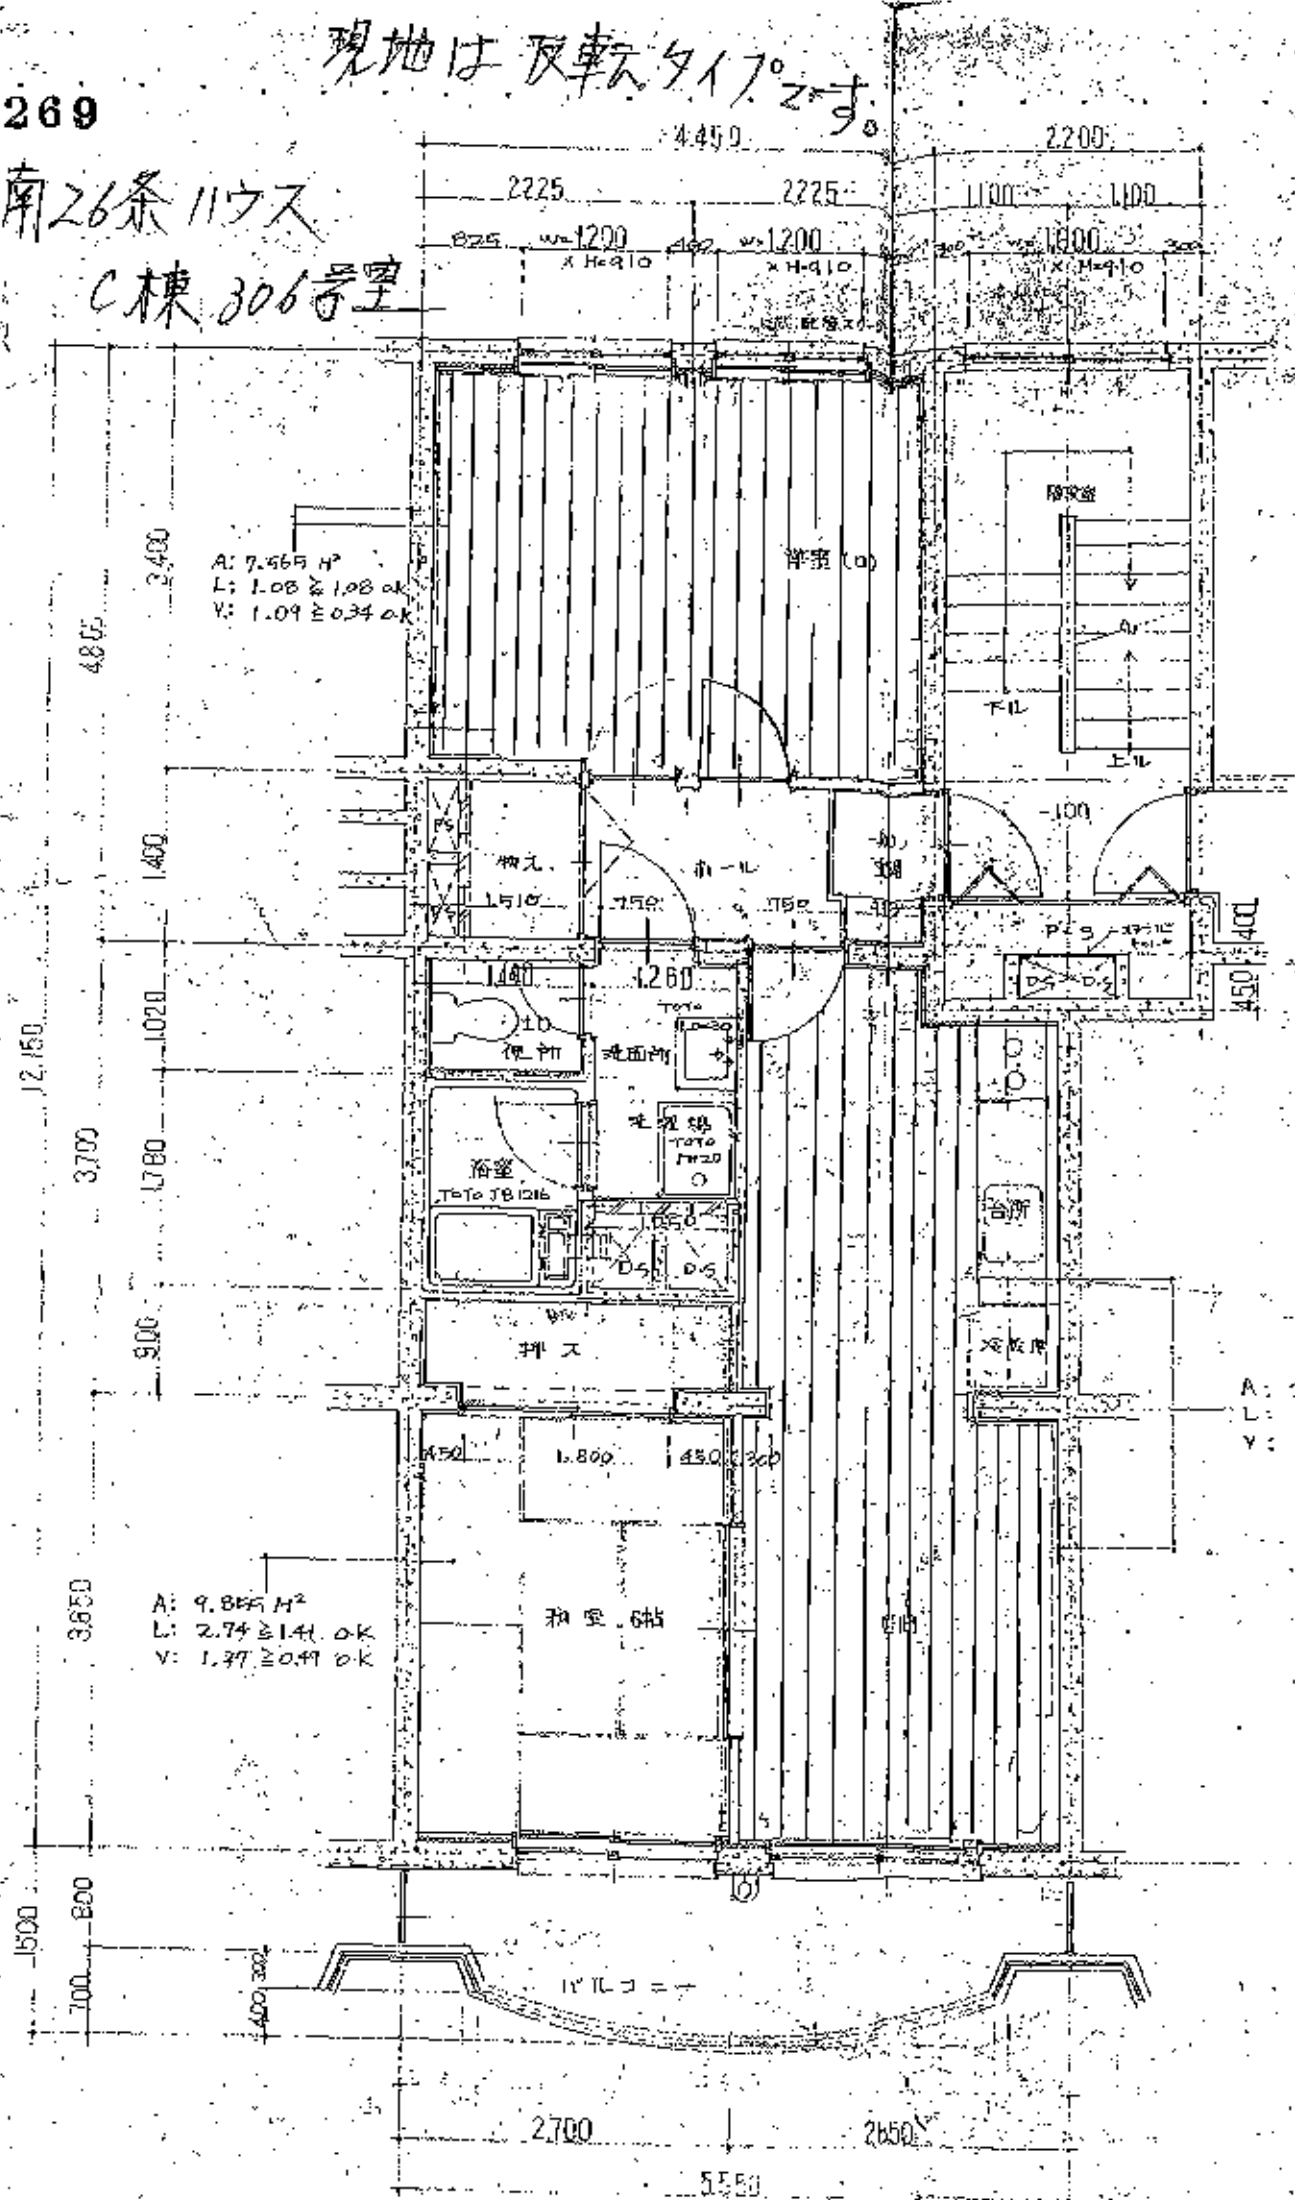

A 269

現地は反転タイ7°です。

南26条11ウエ

C棟 306号室

A: 7.565 m²
 L: 1.08 ≧ 1.08 OK
 V: 1.09 ≧ 0.34 OK

A: 20.453 m²
 L: 3.00 ≧ 3.00 OK
 V: 1.5 ≧ 1.5 OK

A: 9.855 m²
 L: 2.74 ≧ 1.41 OK
 V: 1.37 ≧ 0.49 OK

2700

700

400

2225

2225

2200

1100

1100

825 w=1200 x H=910