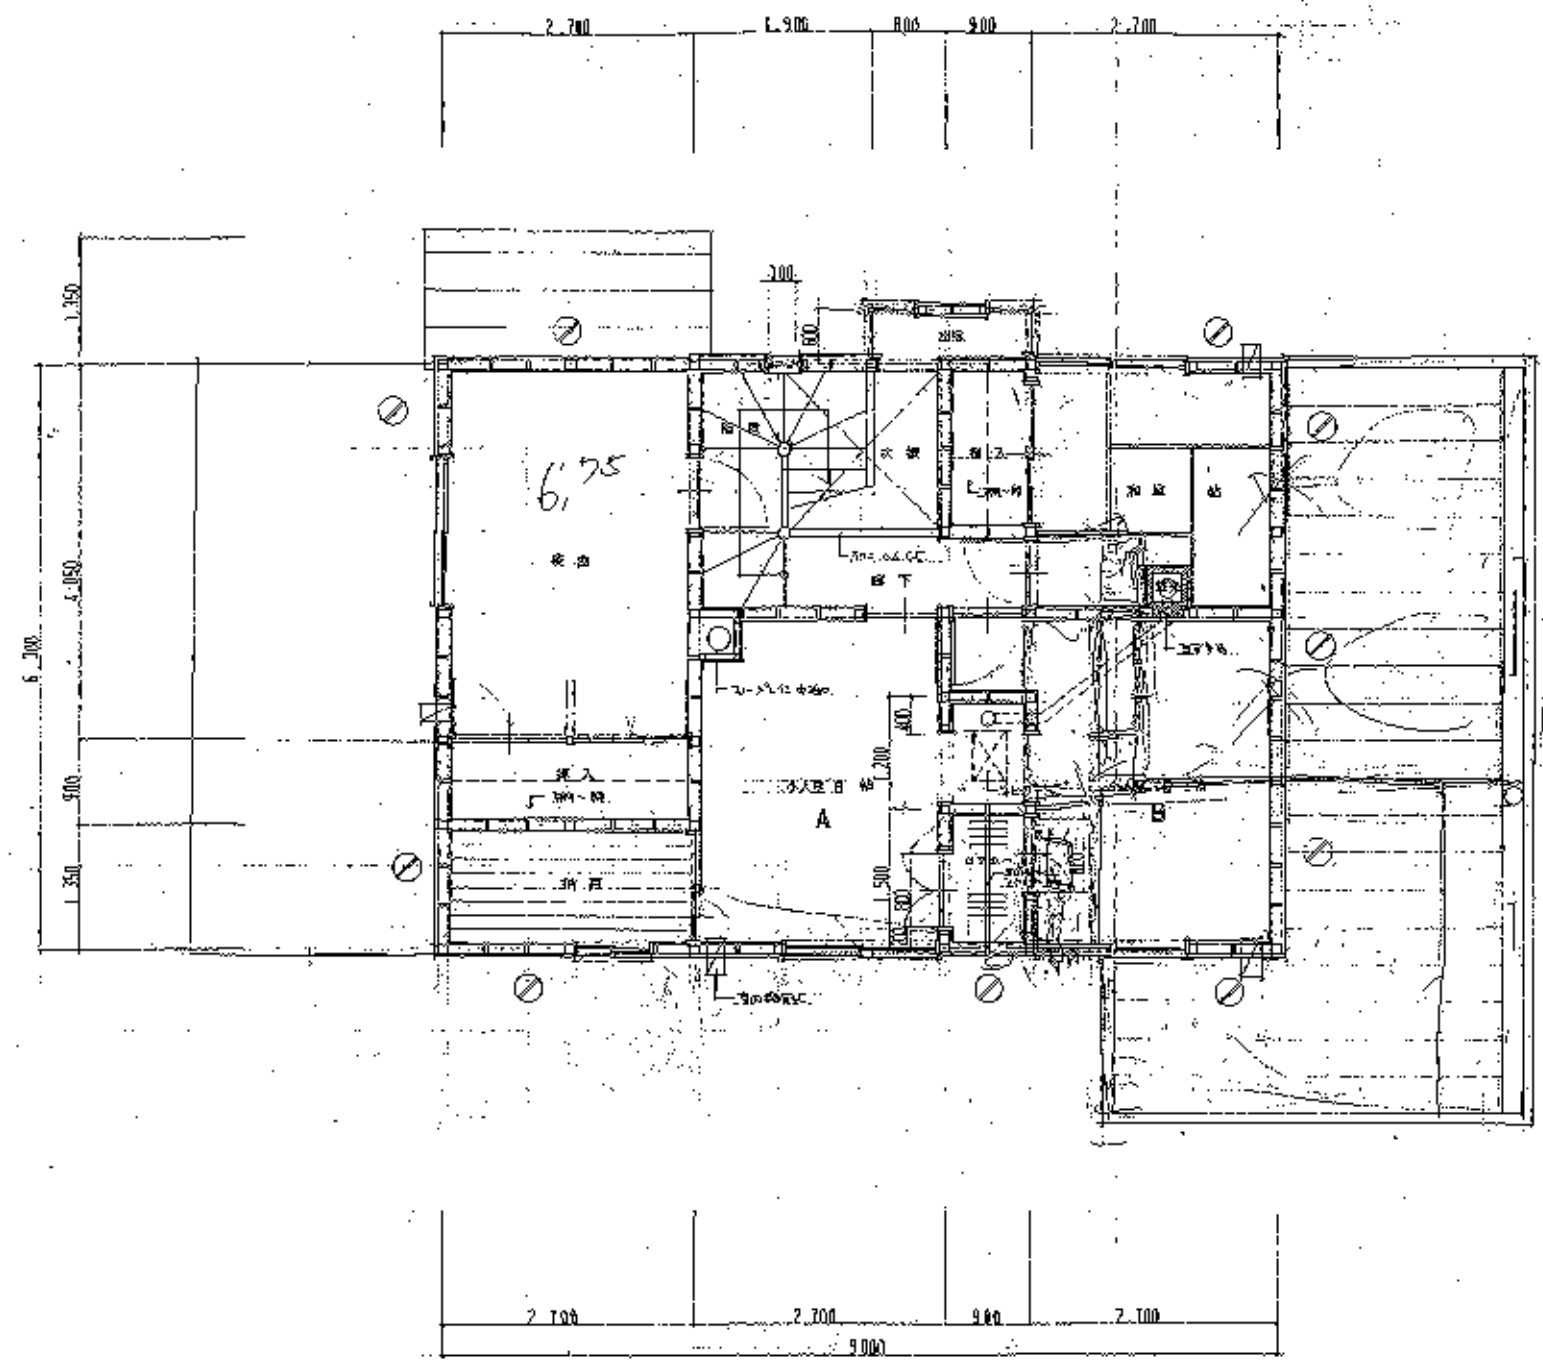

A 457

宮の森3条竹丁目貸家

1階平面図 1/50

A 457

宮の森3条7丁目貸家

2階平面図 1/50

○ 26mmφ 1.5m