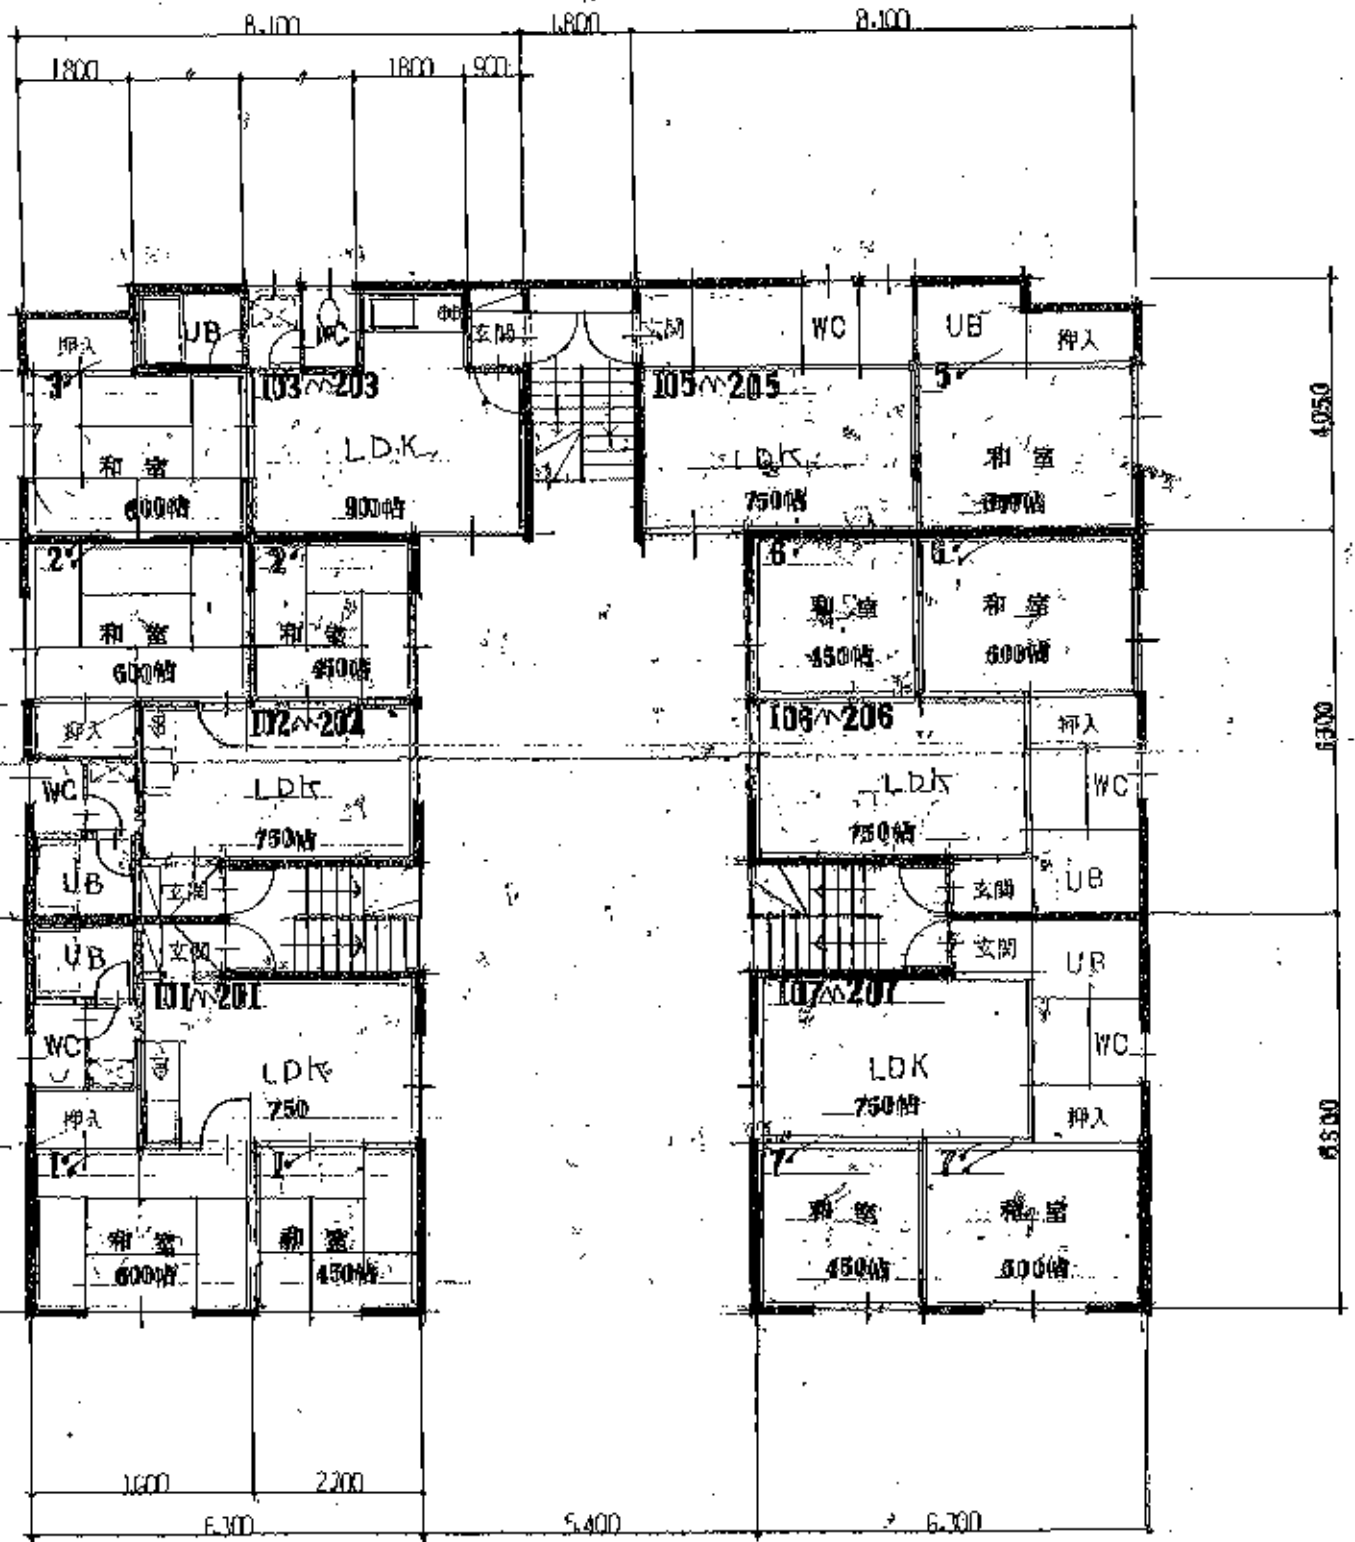

32 パステル・ハイツ

天
33.09
平

共用部面積

$$1F 18.63 + 2F 18.63 = 37.26 \text{ m}^2$$

2階 3階 平面図

M²
230.04