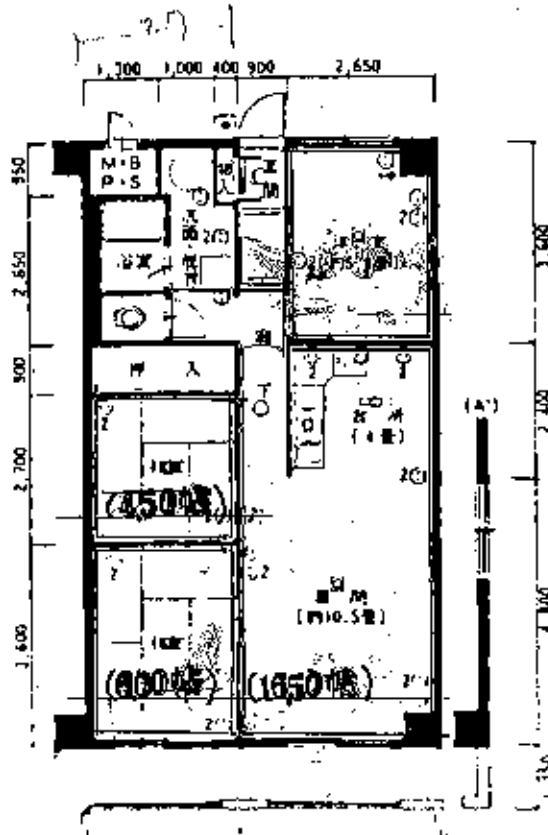

- 分電盤
- 白熱灯
- 蛍光灯
- コンセント
(20)
- チャイム
- チャイム押留
- テレビ
アウトレット
- 電話
アウトレット
- FF式冷暖
機付付
- 釘・ブラグ止

3LDKの標準プラン。
つづき間になった和室は
大広間としても使えます。

Aタイプ.....5戸

専有面積/67.50㎡
バルコニー/7.81㎡

A'タイプ.....1戸

専有面積/67.50㎡
バルコニー/7.81㎡

A'タイプ.....1戸

専有面積/64.05㎡
バルコニー/11.26㎡