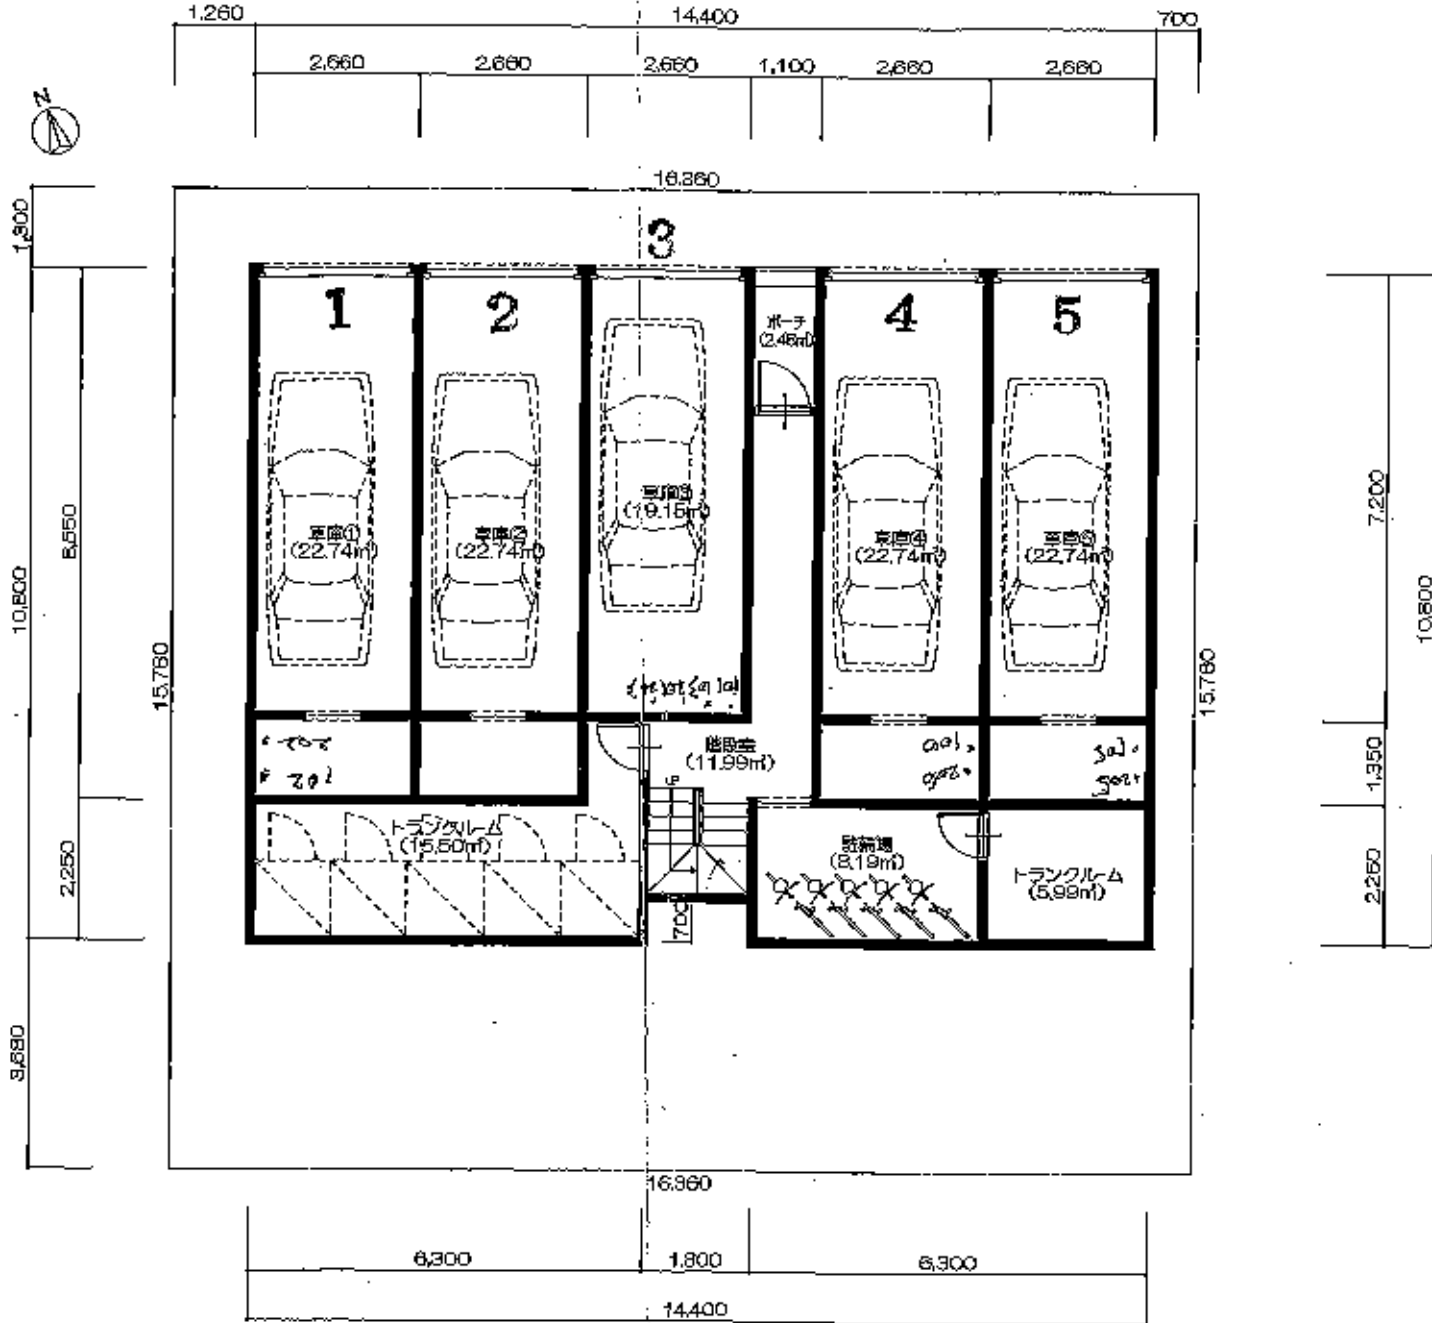

1457

フラッツ中島公園

地下1階平面図 S:1/100

〒100-0001 東京都千代田区千代田2-8-4 小刀祐建築設計事務所

TEL 03-5561-1587 FAX 03-5561-1588

1/100

工程名 (仮称) SOMOMO新築工事
 図名 地下1階平面図

SCALE 1/100
 図NO