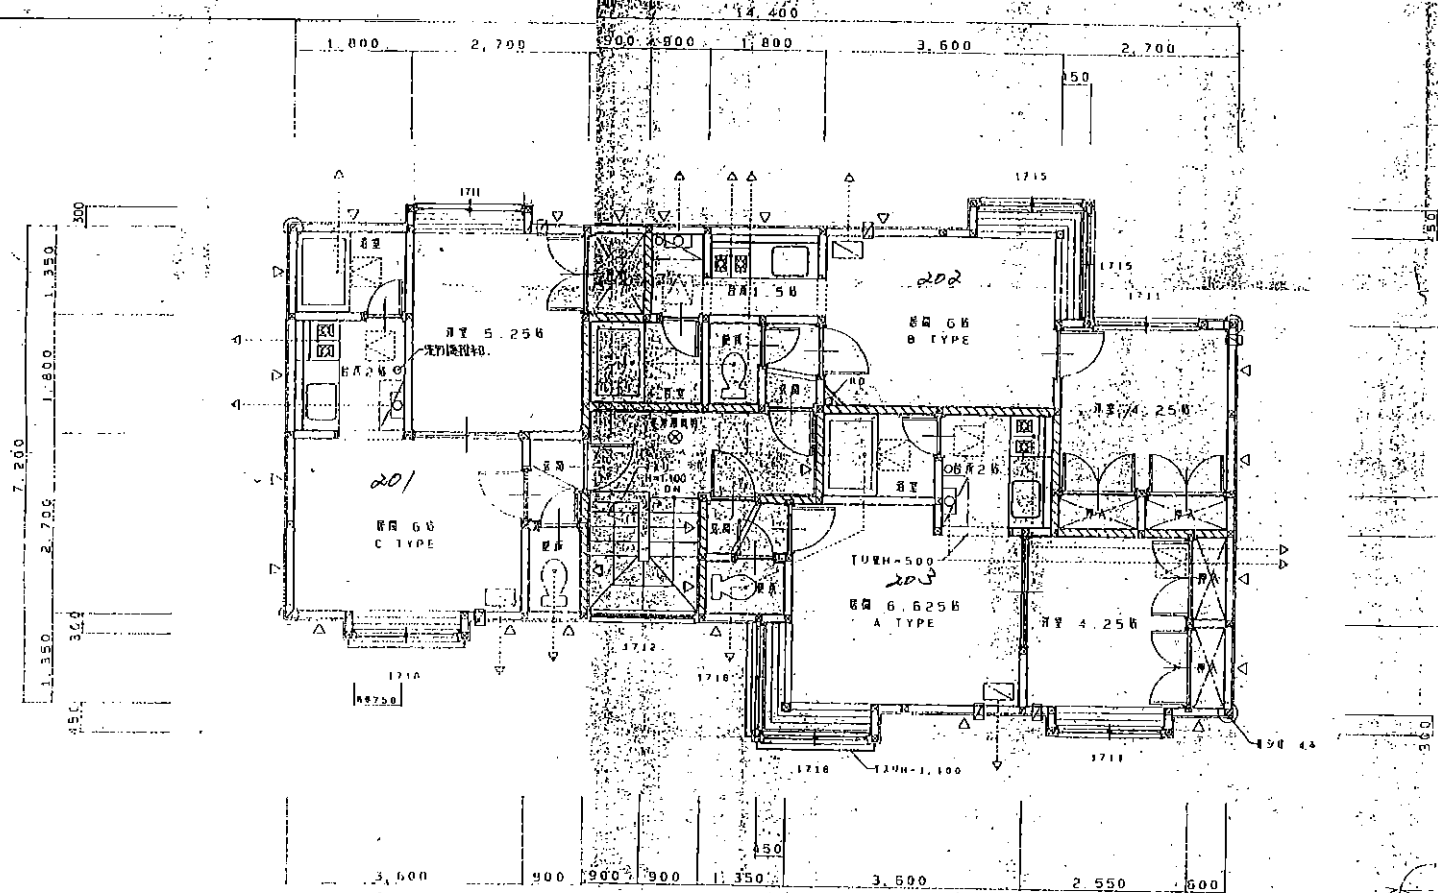

No 715

3F-2元灯

B

2階平面図 1/50

RC床	1715	50Y 105x36-5mm	1715	150x150x100 (0.02PLS)	1715	1715
RC床	1715	50Y 105x36-5mm	1715	150x150x100 (0.02PLS)	1715	1715
天井	1715	50Y 105x36-5mm	1715	150x150x100 (0.02PLS)	1715	1715
天井	1715	50Y 105x36-5mm	1715	150x150x100 (0.02PLS)	1715	1715