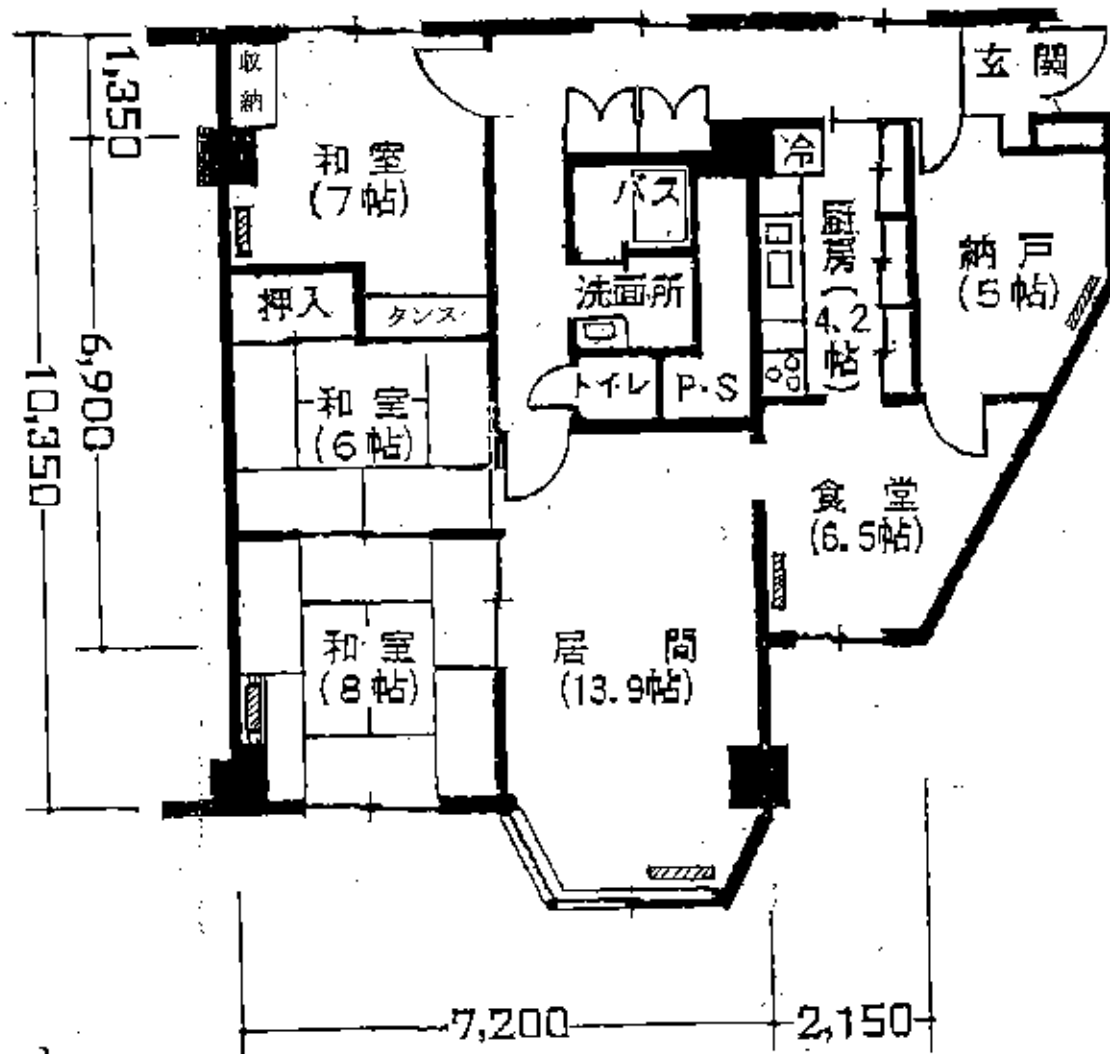

宮の森グランドハイツ

4LDK

Cタイプ(7戸)

専有面積

110.70㎡(33.48坪)

606号室

※ 間取りは現地優先と致します。