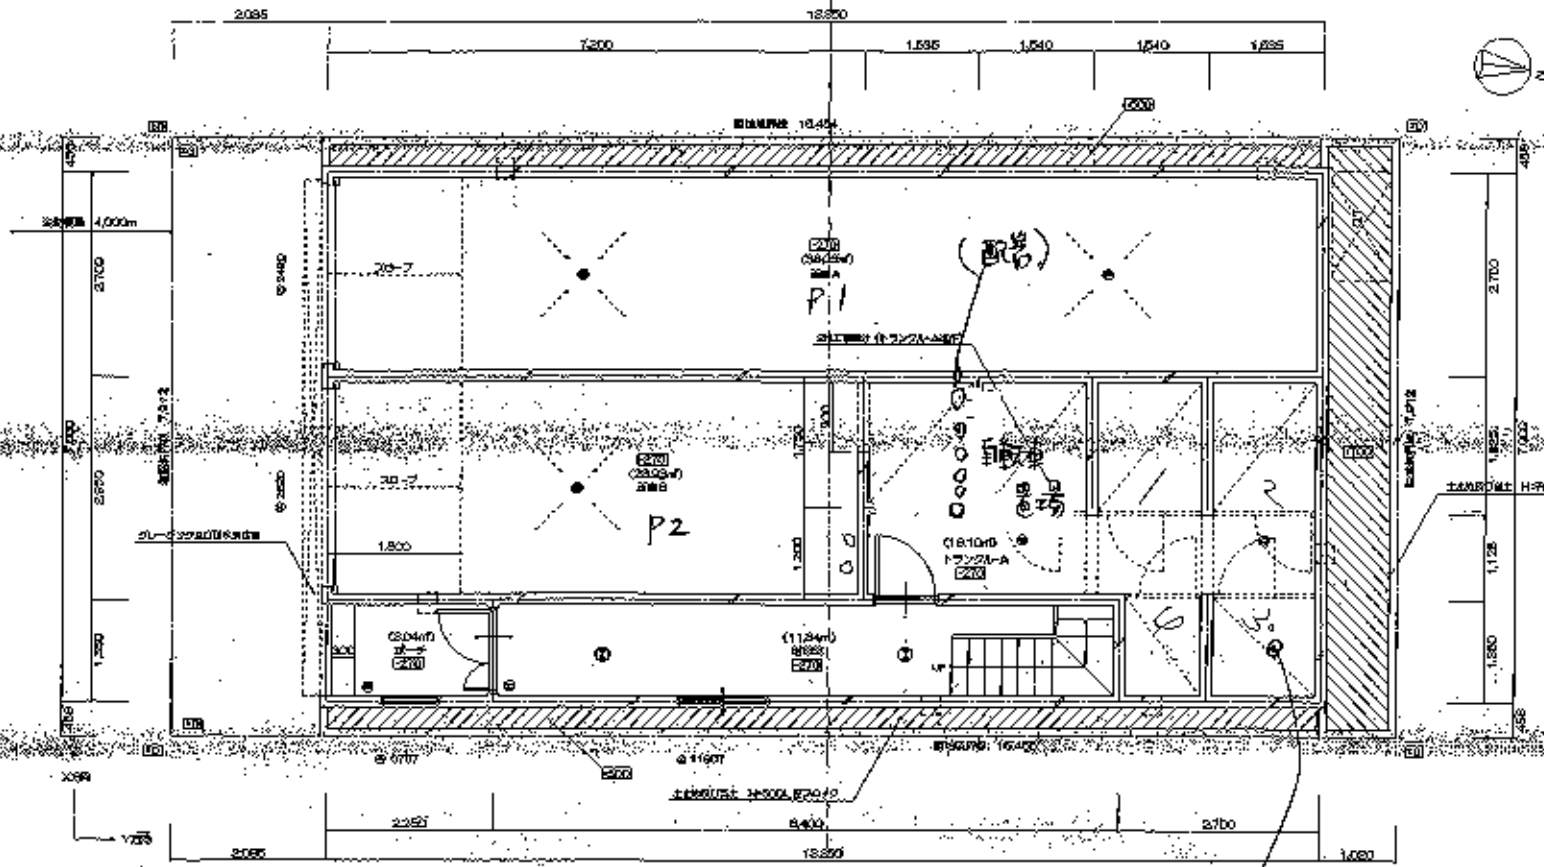

1429 1-サンライズ

8

区分名	面積 (㎡)	延床面積 (㎡)
1F-ア	3,04	10,521
1F-イ	11,34	13,431
1F-ロ	19,10	15,781
1F-A	36,05	110,221
1F-B	23,89	7,221
合計	103,42	257,181

15714924451/10

物件は 10/16 ~ 20 頃には
二期工事の送付

10/13 明日可