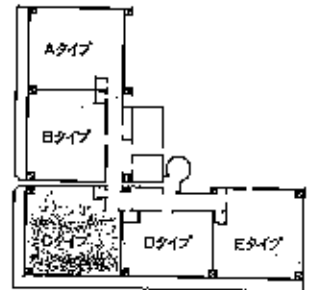

Lions Mansion Sapporo Series NO.56

第8大通

A405-903号室

C TYPE

専有床面積 67.02㎡
バルコニー面積 21.28㎡

- ① 2Rコンセント ② 2Rアース付コンセント ③ 1Rコンセント ④ 全電線 ⑤ 換気扇 ⑥ 照明器具(天井埋込照明)
- ⑦ 照明器具(天井埋込照明)
- ⑧ 照明器具(天井埋込照明)
- ⑨ 照明器具(天井埋込照明)
- ⑩ 照明器具(天井埋込照明)
- ⑪ 照明器具(天井埋込照明)
- ⑫ 照明器具(天井埋込照明)
- ⑬ 照明器具(天井埋込照明)
- ⑭ 照明器具(天井埋込照明)
- ⑮ 照明器具(天井埋込照明)
- ⑯ 照明器具(天井埋込照明)
- ⑰ 照明器具(天井埋込照明)
- ⑱ 照明器具(天井埋込照明)
- ⑲ 照明器具(天井埋込照明)
- ⑳ 照明器具(天井埋込照明)
- ㉑ 照明器具(天井埋込照明)
- ㉒ 照明器具(天井埋込照明)
- ㉓ 照明器具(天井埋込照明)
- ㉔ 照明器具(天井埋込照明)
- ㉕ 照明器具(天井埋込照明)
- ㉖ 照明器具(天井埋込照明)
- ㉗ 照明器具(天井埋込照明)
- ㉘ 照明器具(天井埋込照明)
- ㉙ 照明器具(天井埋込照明)
- ㉚ 照明器具(天井埋込照明)
- ㉛ 照明器具(天井埋込照明)
- ㉜ 照明器具(天井埋込照明)
- ㉝ 照明器具(天井埋込照明)
- ㉞ 照明器具(天井埋込照明)
- ㉟ 照明器具(天井埋込照明)
- ㊱ 照明器具(天井埋込照明)
- ㊲ 照明器具(天井埋込照明)
- ㊳ 照明器具(天井埋込照明)
- ㊴ 照明器具(天井埋込照明)
- ㊵ 照明器具(天井埋込照明)
- ㊶ 照明器具(天井埋込照明)
- ㊷ 照明器具(天井埋込照明)
- ㊸ 照明器具(天井埋込照明)
- ㊹ 照明器具(天井埋込照明)
- ㊺ 照明器具(天井埋込照明)
- ㊻ 照明器具(天井埋込照明)
- ㊼ 照明器具(天井埋込照明)
- ㊽ 照明器具(天井埋込照明)
- ㊾ 照明器具(天井埋込照明)
- ㊿ 照明器具(天井埋込照明)

1/50

※これらの図面は原条件により多少変更する場合があります。 単位:mm