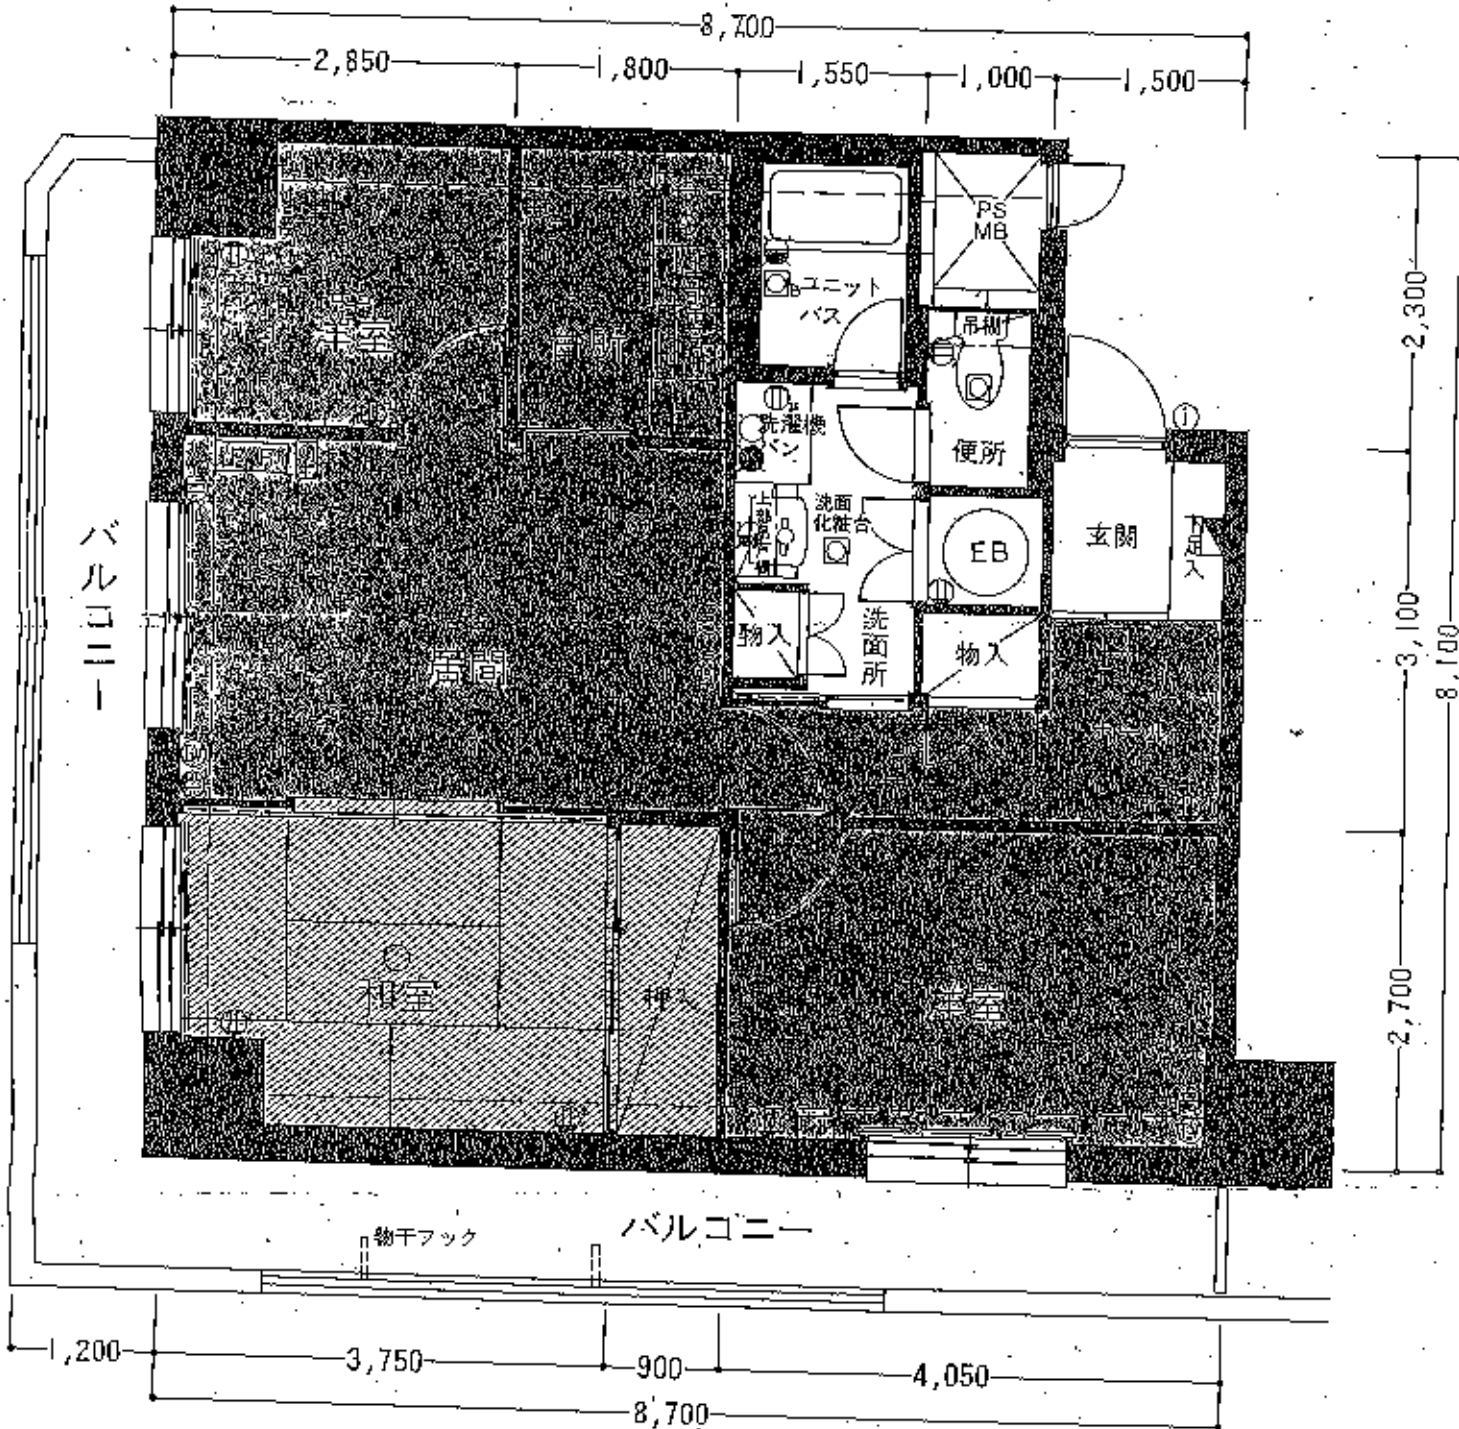

Lions Mansion Sapporo Series NO.56

第8大通

A405-903号室

C TYPE

専有床面積 67.02㎡
バルコニー面積 21.28㎡

- ① 2Rコンセント ② 2Rアース付コンセント ③ 1Rコンセント ④ 全電線 ⑤ 換気扇 ⑥ 照明器具(天井埋込照明)
- ⑦ 照明器具(天井埋込照明)
- ⑧ 照明器具(天井埋込照明)
- ⑨ 照明器具(天井埋込照明)
- ⑩ 照明器具(天井埋込照明)
- ⑪ 照明器具(天井埋込照明)
- ⑫ 照明器具(天井埋込照明)
- ⑬ 照明器具(天井埋込照明)
- ⑭ 照明器具(天井埋込照明)
- ⑮ 照明器具(天井埋込照明)
- ⑯ 照明器具(天井埋込照明)
- ⑰ 照明器具(天井埋込照明)
- ⑱ 照明器具(天井埋込照明)
- ⑲ 照明器具(天井埋込照明)
- ⑳ 照明器具(天井埋込照明)
- ㉑ 照明器具(天井埋込照明)
- ㉒ 照明器具(天井埋込照明)
- ㉓ 照明器具(天井埋込照明)
- ㉔ 照明器具(天井埋込照明)
- ㉕ 照明器具(天井埋込照明)
- ㉖ 照明器具(天井埋込照明)
- ㉗ 照明器具(天井埋込照明)
- ㉘ 照明器具(天井埋込照明)
- ㉙ 照明器具(天井埋込照明)
- ㉚ 照明器具(天井埋込照明)
- ㉛ 照明器具(天井埋込照明)
- ㉜ 照明器具(天井埋込照明)
- ㉝ 照明器具(天井埋込照明)
- ㉞ 照明器具(天井埋込照明)
- ㉟ 照明器具(天井埋込照明)
- ㊱ 照明器具(天井埋込照明)
- ㊲ 照明器具(天井埋込照明)
- ㊳ 照明器具(天井埋込照明)
- ㊴ 照明器具(天井埋込照明)
- ㊵ 照明器具(天井埋込照明)
- ㊶ 照明器具(天井埋込照明)
- ㊷ 照明器具(天井埋込照明)
- ㊸ 照明器具(天井埋込照明)
- ㊹ 照明器具(天井埋込照明)
- ㊺ 照明器具(天井埋込照明)
- ㊻ 照明器具(天井埋込照明)
- ㊼ 照明器具(天井埋込照明)
- ㊽ 照明器具(天井埋込照明)
- ㊾ 照明器具(天井埋込照明)
- ㊿ 照明器具(天井埋込照明)

1/50

※これらの図面は原条件により多少変更する場合があります。 単位:mm