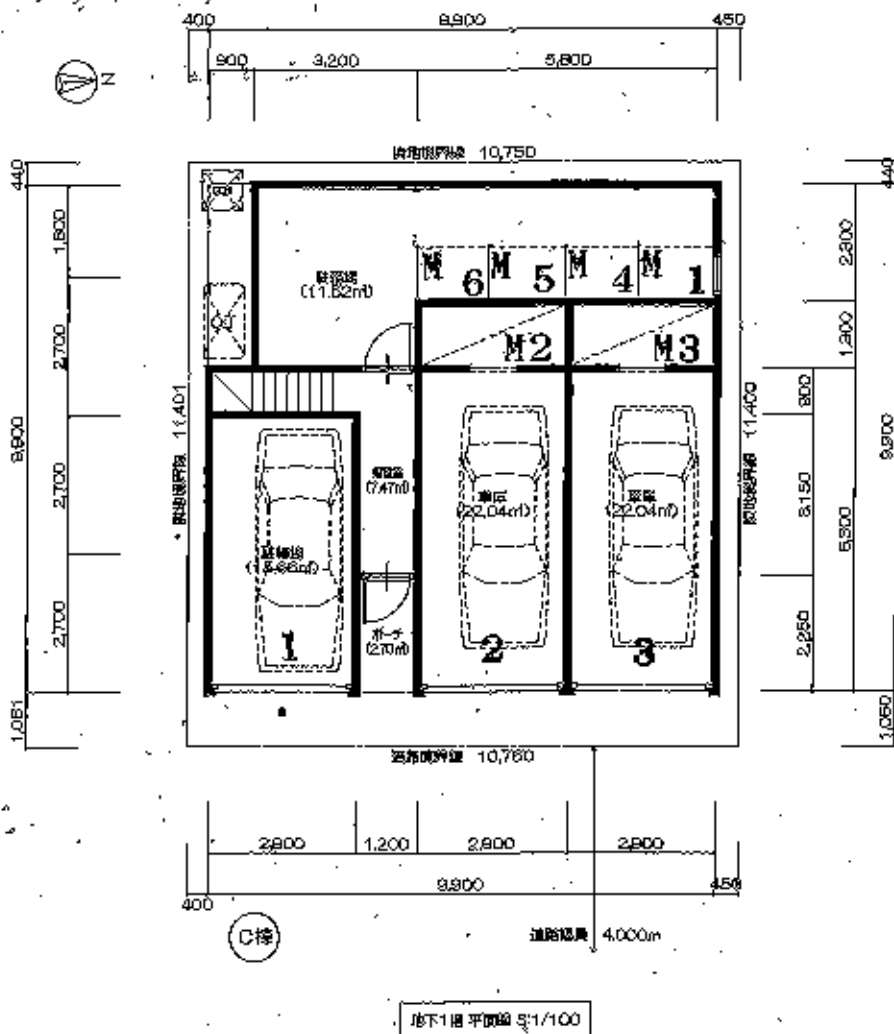

1491

コンテナハウス

KOTONE  
ARCHITECT DESIGN OFFICE

〒461-8585 愛知県小牧市小牧 小力祐建築設計事務所

4/20/2017