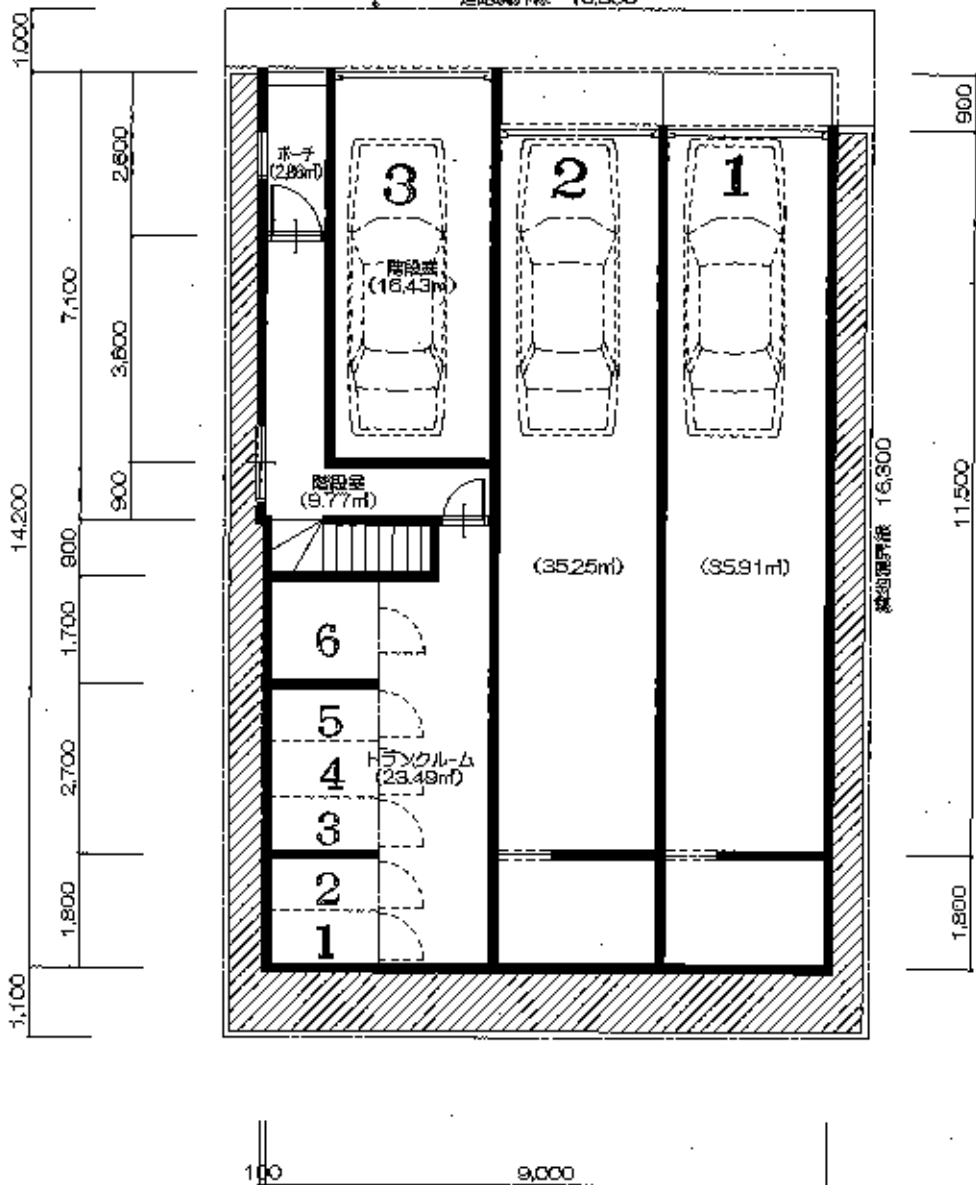

1384

ファーストV6南条

道路幅員 4,200m

地下1階 平面図 S:1/100

KOTONE
ARCHITECT DESIGN OFFICE

〒258-48 小刀 祐 建築設計事務所

078-921-1111