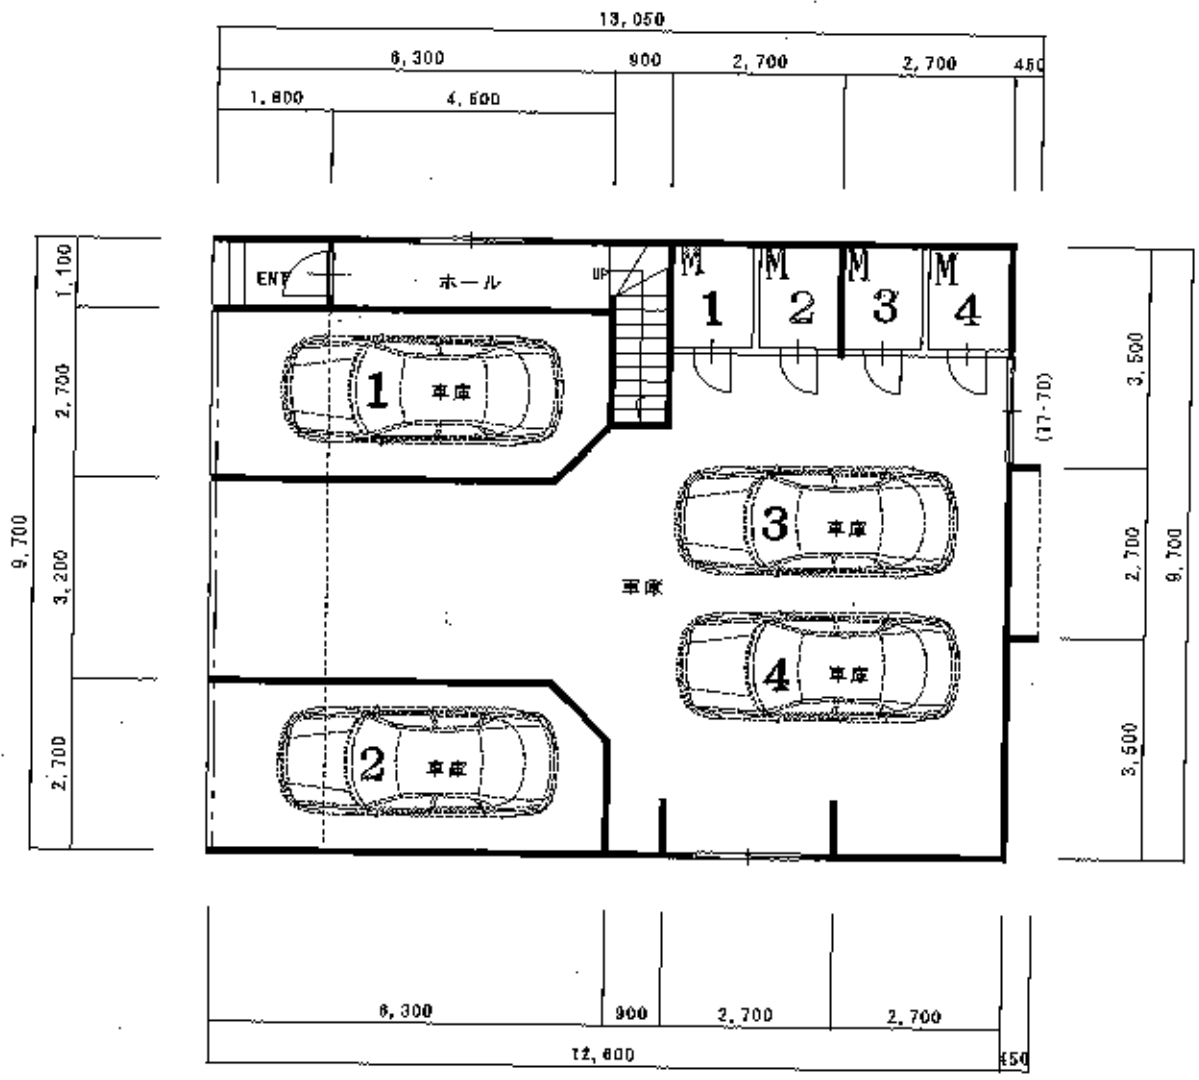

1347

FKビルズ南千条

地階平面図1/100

< A棟
(仮称)南4西12マン