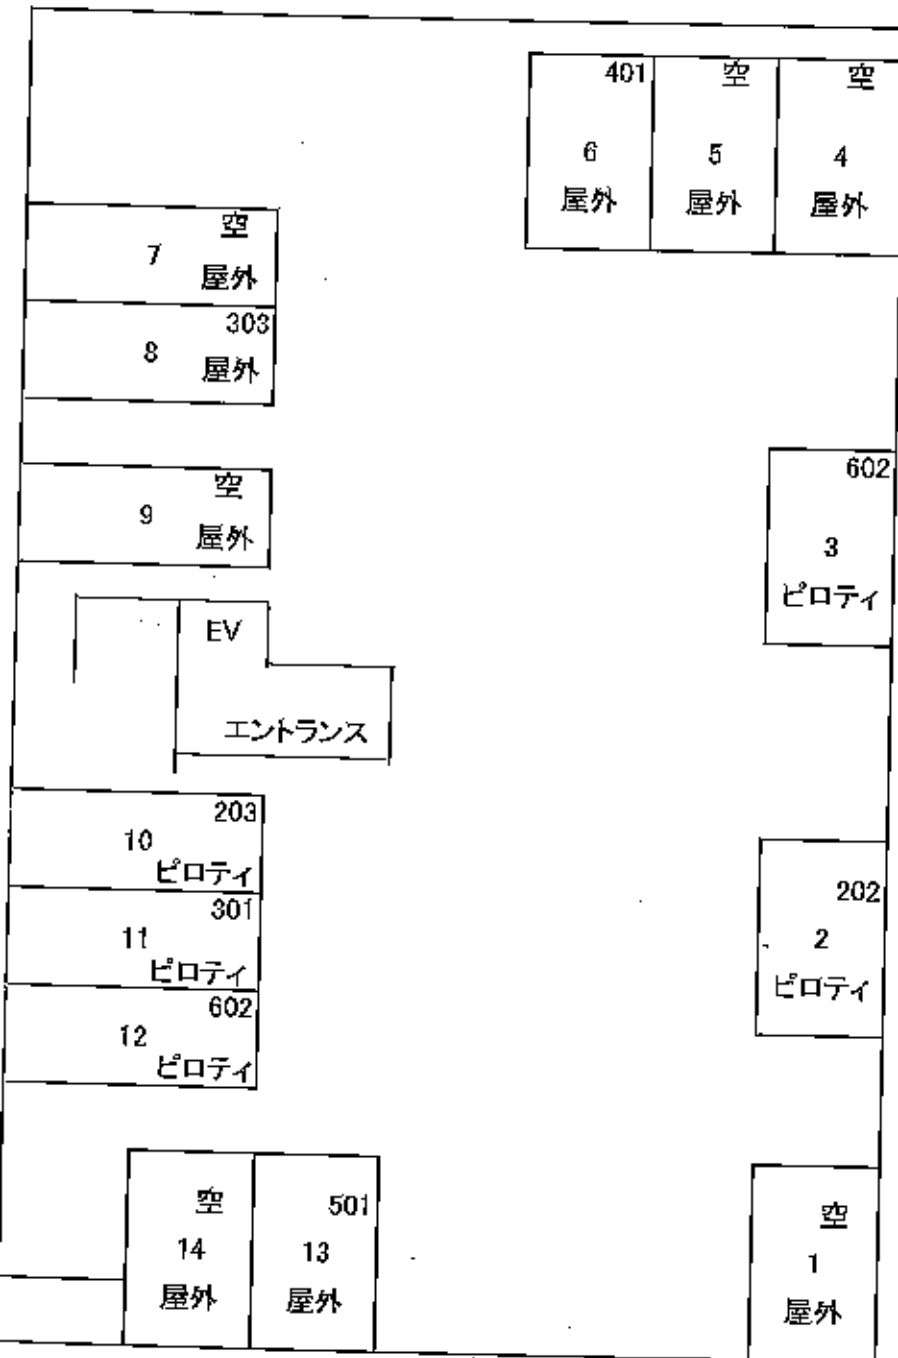

サイレンス旭山公園通 駐車場配置図

作成日 2012年6月19日

無断駐車がある可能性も有り

駐車場位置	号室	入居者名	車種	車番
1(屋外)	空			
2(ピロティ)	202			
3(ピロティ)	602			
4(屋外)	空			
5(屋外)	空			
6(屋外)	401			
7(屋外)	空			
8(屋外)	303			
9(屋外)	空			
10(ピロティ)	203			
11(ピロティ)	301			
12(ピロティ)	602			
13(屋外)	501			
14(屋外)	空			