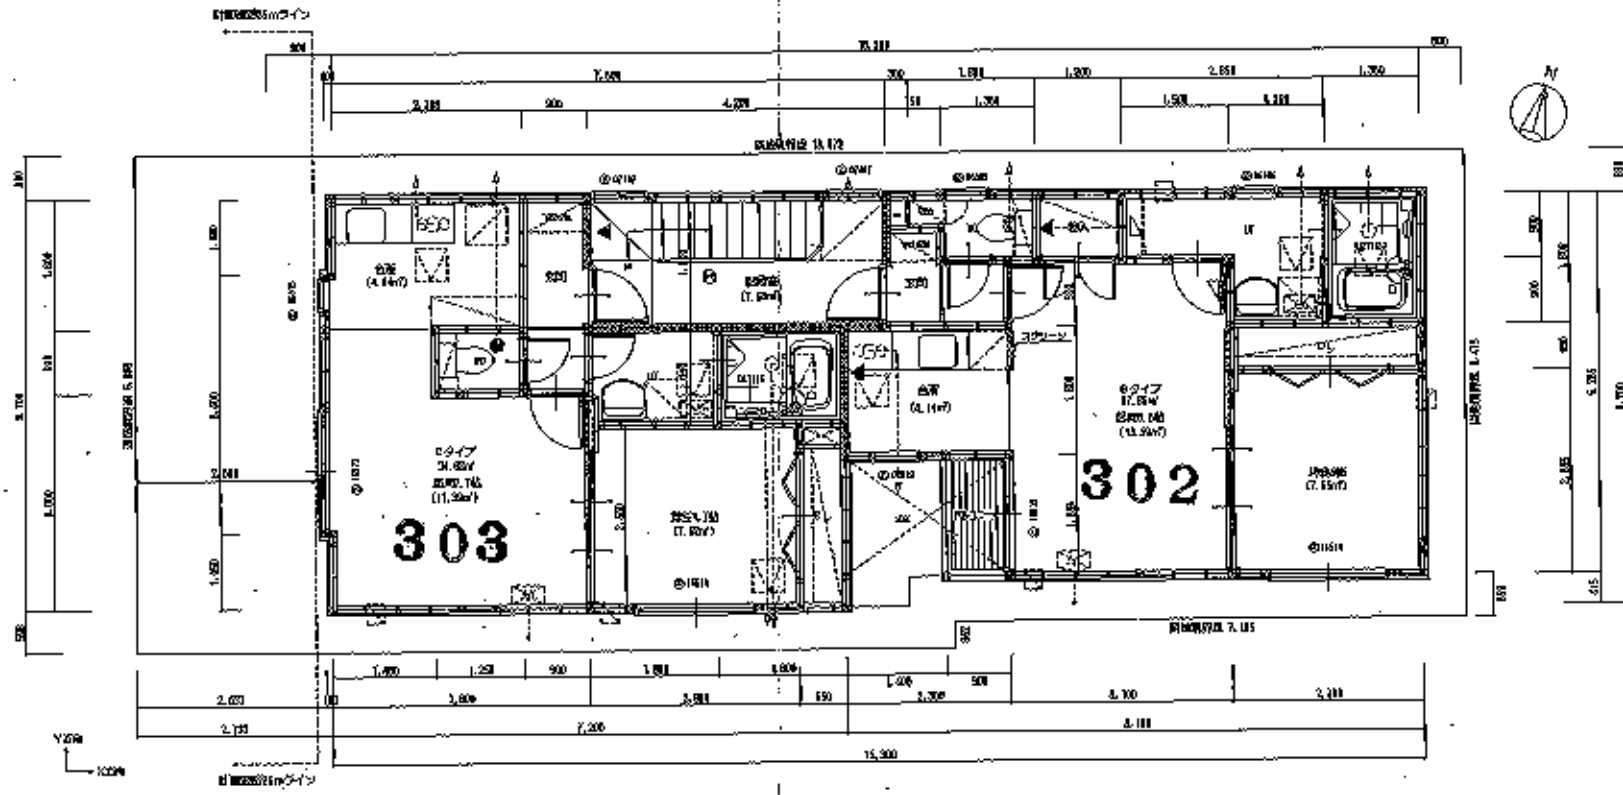

〒100-0001 東京都千代田区千代田2-6-4 小刀狐建築設計事務所	03-5561-1111	階 001	面 001	用途 事務所	工種 （仮設）新築工事 事務所	縮尺 1/100	図号 1
--------------------------------------	--------------	----------	----------	-----------	-----------------------	-------------	---------

302 平面図(1/50)

〒100-0001 東京都千代田区千代田 小刀森建築設計事務所

TEL 03-5561-1870 FAX 03-5561-1871

DATE	02/20/20	TYPE	(住宅) × 14000㎡新築工事	SCALE	1/50	DWG	1)
BY	MMW	CHKD	MMW				
			302 平面図(1/50)				