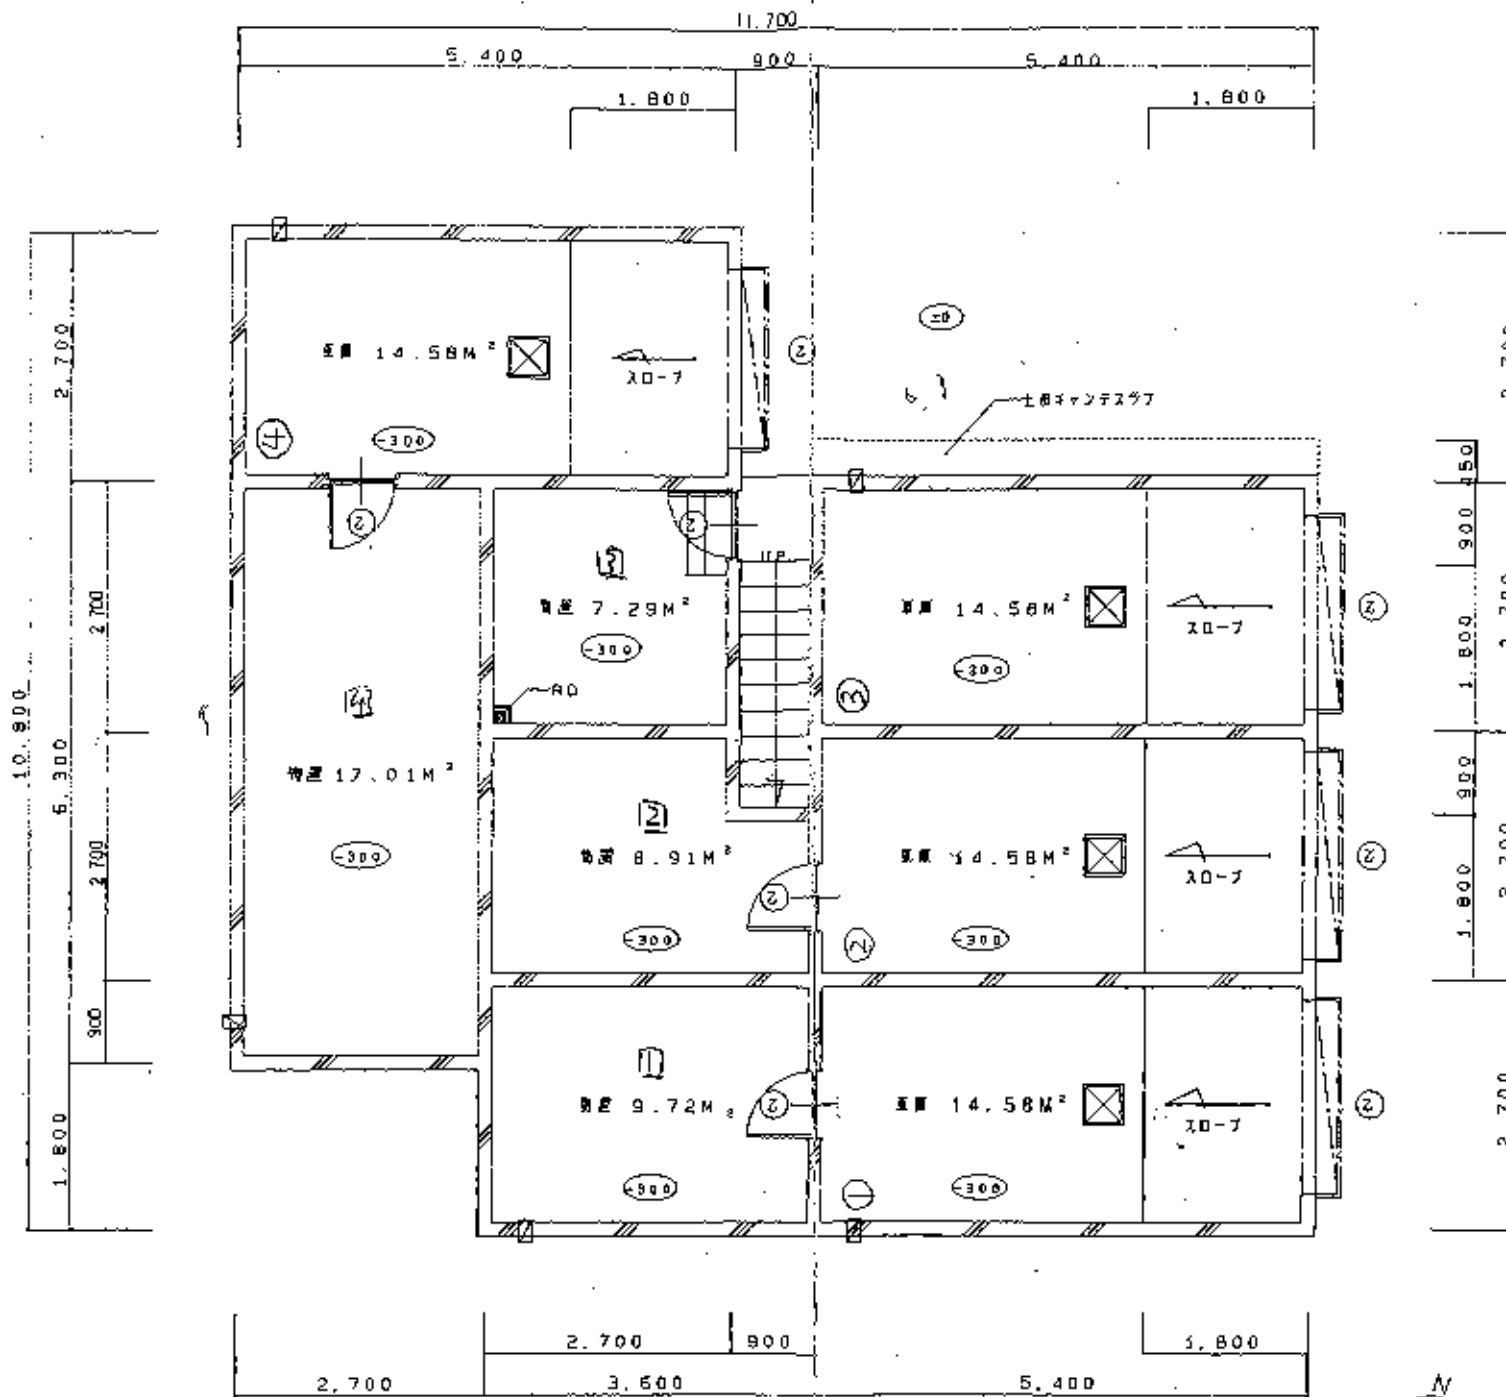

747

地階平面図 1/50

	RC造躯体		開口 105x36-ガラス扉		開口 105x36-ガラス扉		開口 105x36-ガラス扉
	壁	1715	ガラス扉 (H1700xH1500) 扉		開口 105x36-ガラス扉		開口 105x36-ガラス扉
	開口 (105x105) 扉		開口 105x36-ガラス扉		開口 105x36-ガラス扉		開口 105x36-ガラス扉
	開口 105x105 扉		開口 105x36-ガラス扉		開口 105x36-ガラス扉		開口 105x36-ガラス扉
	開口 105x105 扉		開口 105x36-ガラス扉		開口 105x36-ガラス扉		開口 105x36-ガラス扉